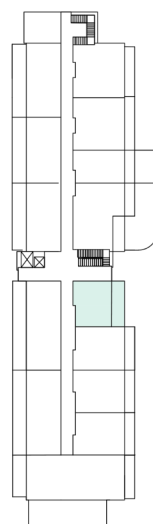

# SENIOR RESORT HLUBOKÁ

BYT 1+KK  
A4-07

PLOCHA  
43,6 m<sup>2</sup>

A-4-07

A-4-07		
A-4-07.1	Předsíň	6,0 m <sup>2</sup>
A-4-07.2	Obývací pokoj + KK	20,1 m <sup>2</sup>
A-4-07.3	Koupelna	6,3 m <sup>2</sup>
A-4-07.4	Balkón	11,2 m <sup>2</sup>
		43,6 m <sup>2</sup>