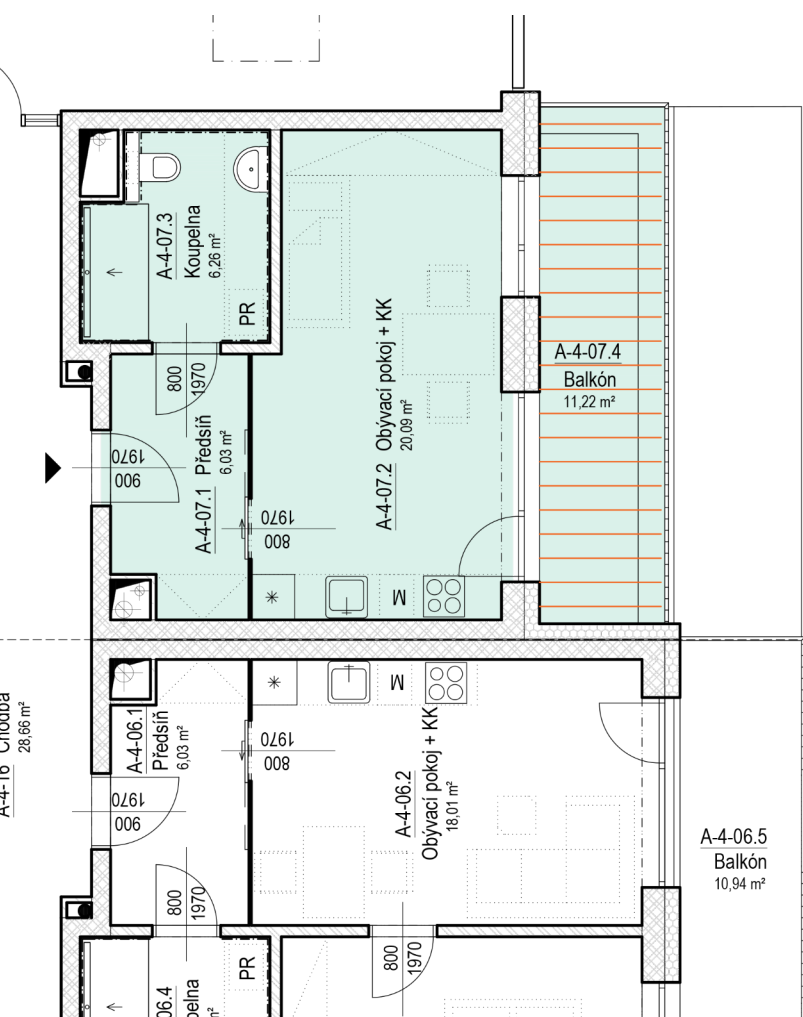

# SENIOR RESORT HLUBOKÁ

BYT 1+KK  
A4-07

PLOCHA  
43,6 m<sup>2</sup>

A-4-07

A-4-07		
A-4-07.1	Předsíň	6,0 m <sup>2</sup>
A-4-07.2	Obývací pokoj + KK	20,1 m <sup>2</sup>
A-4-07.3	Koupelna	6,3 m <sup>2</sup>
A-4-07.4	Balkón	11,2 m <sup>2</sup>
		43,6 m <sup>2</sup>