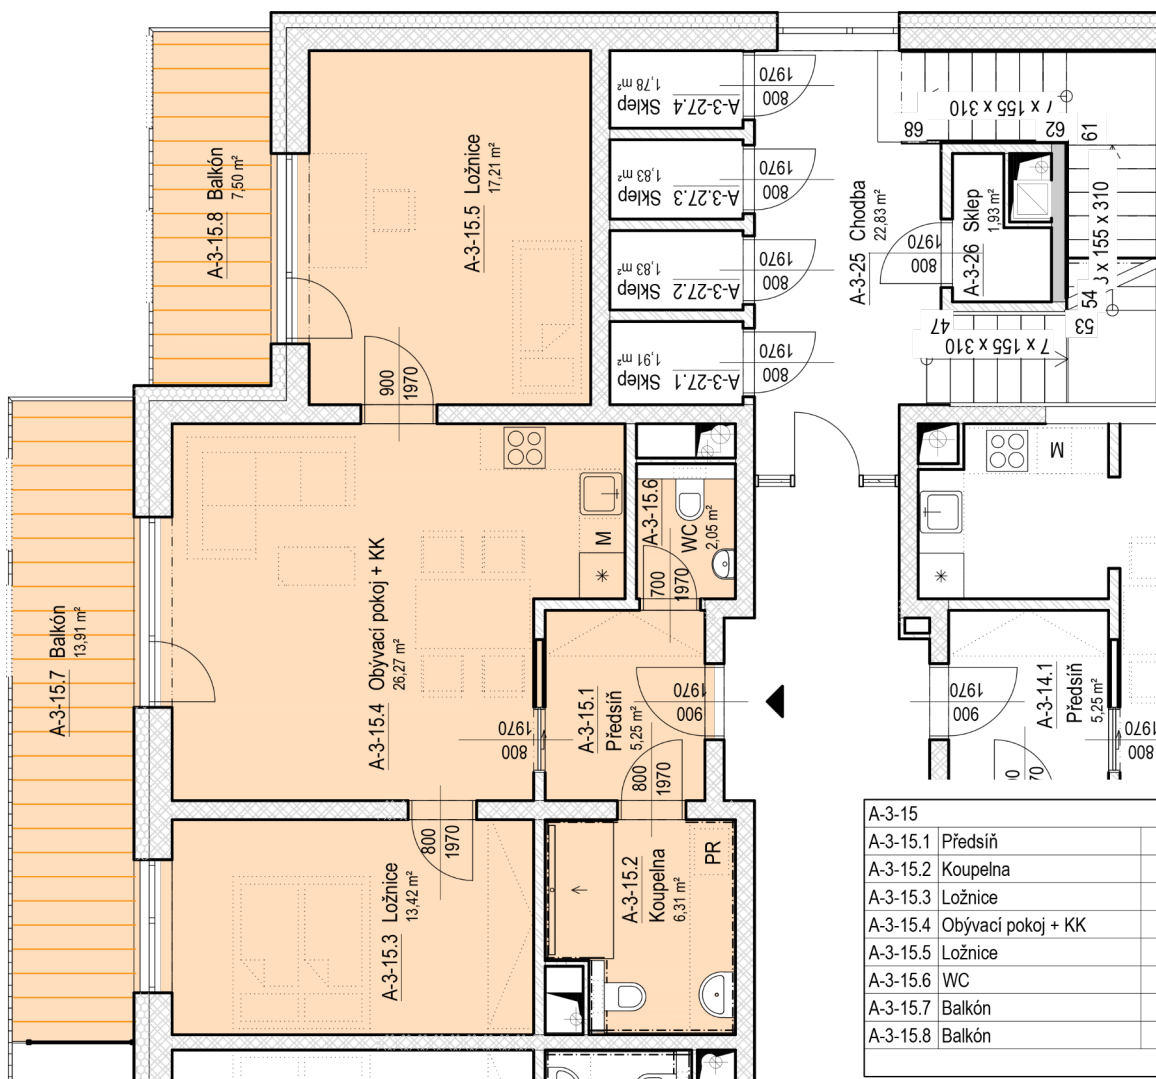

# SENIOR RESORT HLUBOKÁ

BYT 3+KK  
A3-15

PLOCHA  
91,9 m<sup>2</sup>

A-3-15		
A-3-15.1	Předsíň	5,2 m <sup>2</sup>
A-3-15.2	Koupelna	6,3 m <sup>2</sup>
A-3-15.3	Ložnice	13,4 m <sup>2</sup>
A-3-15.4	Obyvací pokoj + KK	26,3 m <sup>2</sup>
A-3-15.5	Ložnice	17,2 m <sup>2</sup>
A-3-15.6	WC	2,0 m <sup>2</sup>
A-3-15.7	Balkón	13,9 m <sup>2</sup>
A-3-15.8	Balkón	7,5 m <sup>2</sup>
		91,9 m <sup>2</sup>