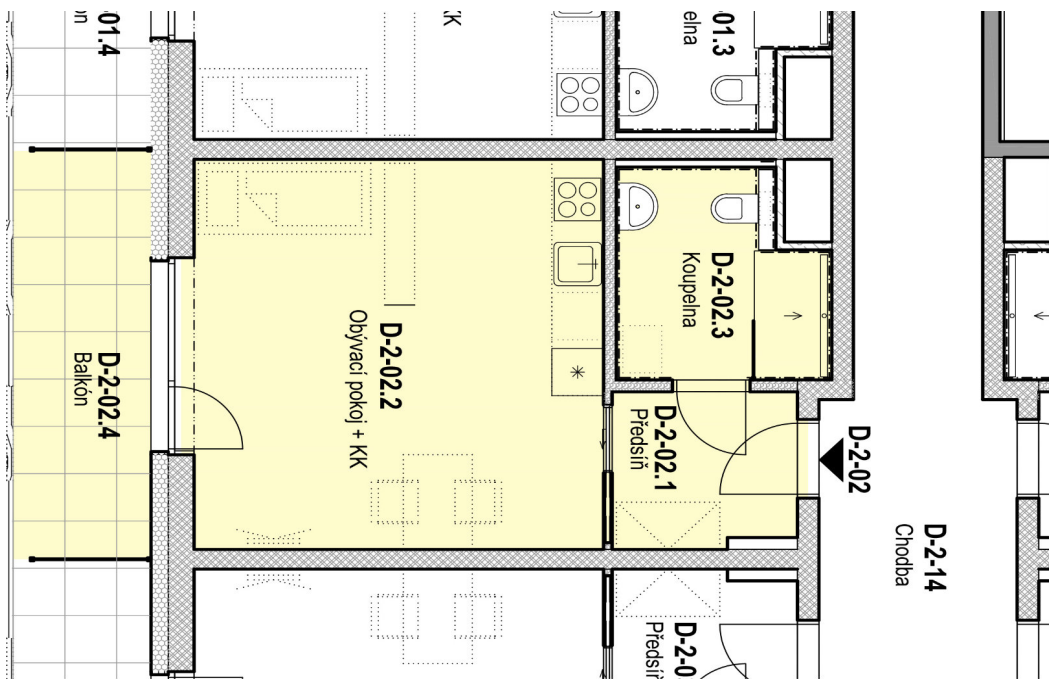

# SENIOR RESORT HLUBOKÁ

BYT 1+KK  
D-2-02

PLOCHA  
41 m<sup>2</sup>

D-2-02		
D-2-02.1	Předsíň	4,2
D-2-02.2	Obyvací pokoj + KK	23,5
D-2-02.3	Koupelna	5,9
D-2-02.4	Balkón	7,4
		41