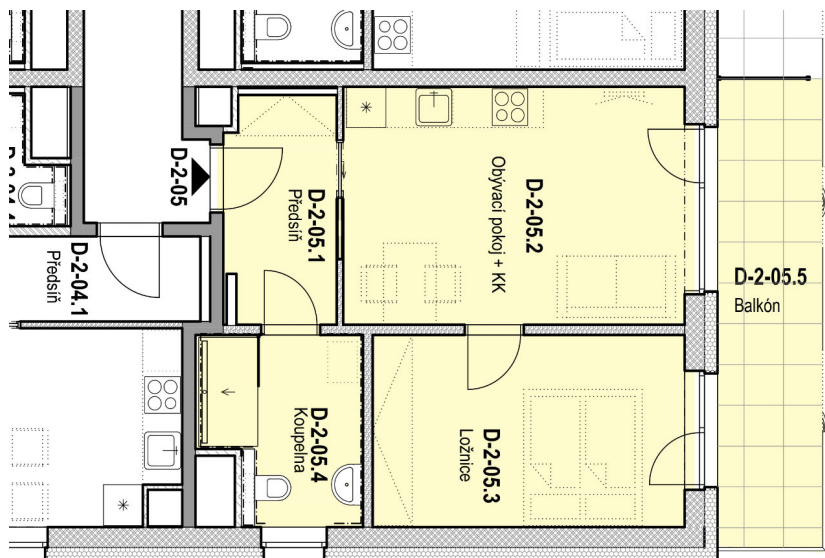

# SENIOR RESORT HLUBOKÁ

BYT 2+KK  
D-2-05

PLOCHA  
54,4 m<sup>2</sup>

D-2-05

D-2-05		
D-2-05.1	Předsíň	5,6
D-2-05.2	Obyvací pokoj + KK	18,2
D-2-05.3	Ložnice	13,4
D-2-05.4	Koupelna	6,2
D-2-05.5	Balkón	11,1
		54,4