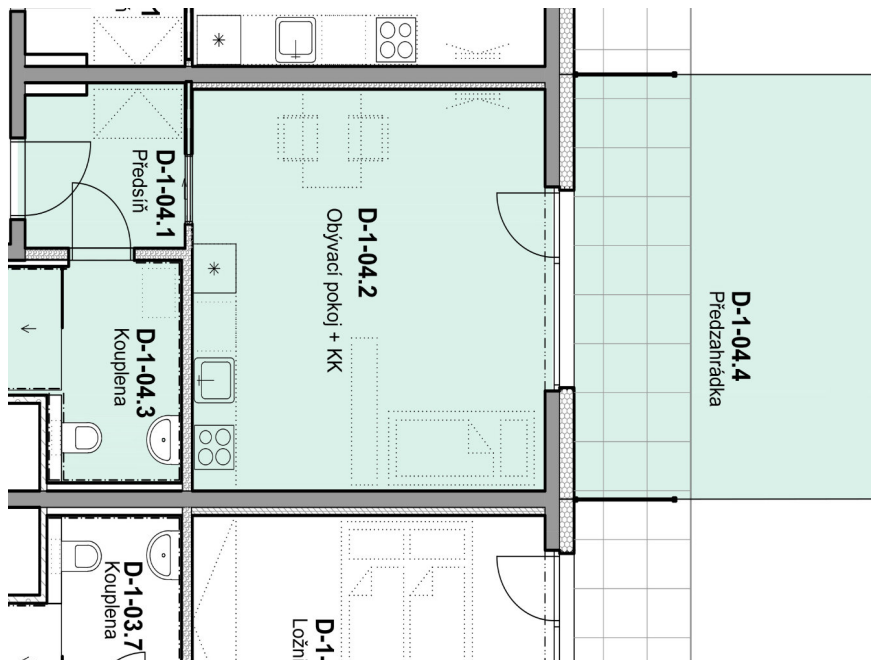

# SENIOR RESORT HLUBOKÁ

BYT 1+KK

D-1-04

PLOCHA

55,6 m<sup>2</sup>

D-1-04

D-1-04		
D-1-04.1	Předsíň	4,3
D-1-04.2	Obývací pokoj + KK	23,9
D-1-04.3	Koupelna	5,9
D-1-04.4	Předzahrádka	21,6
		55,6