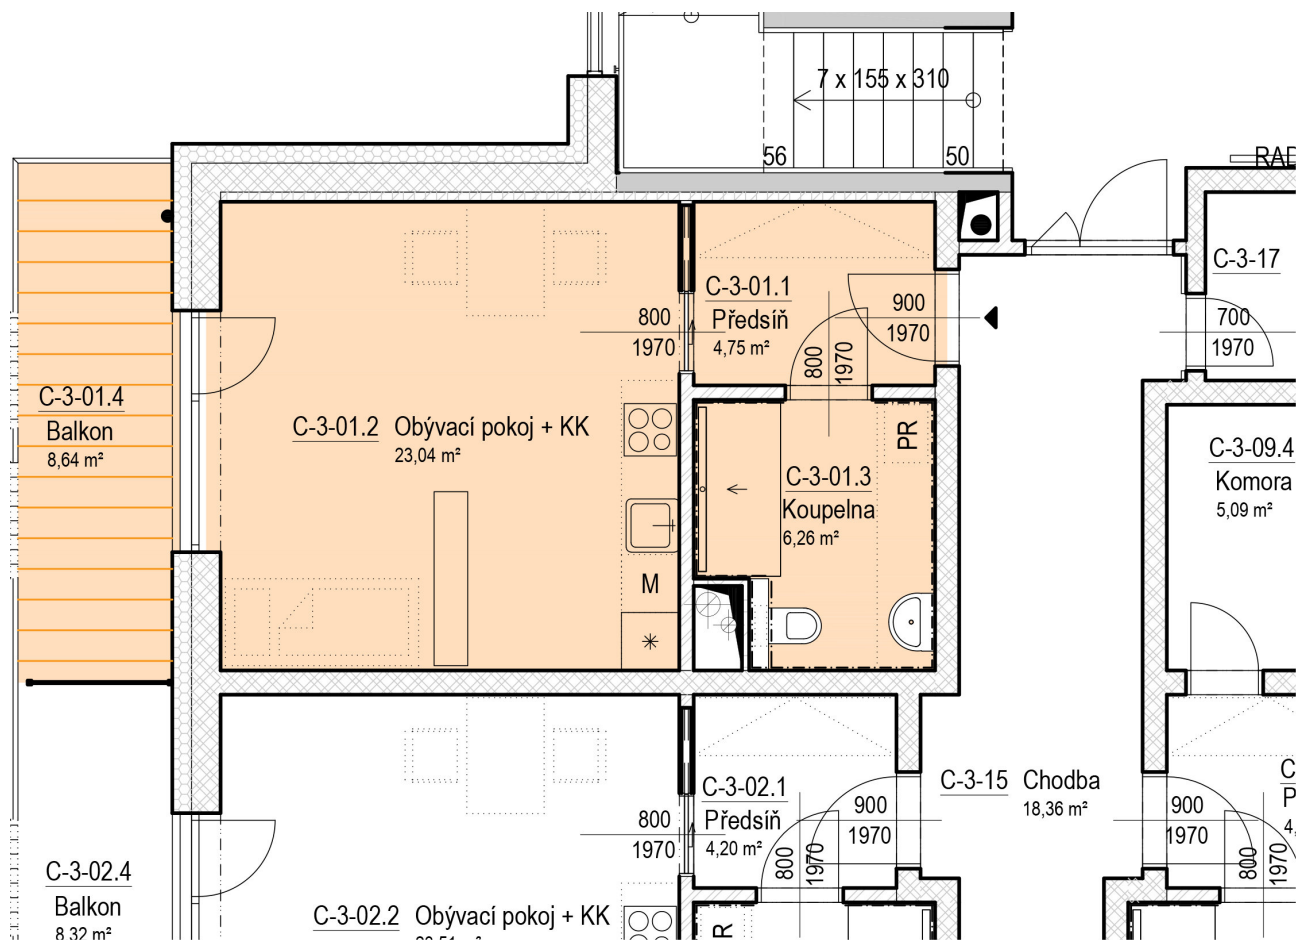

SENIOR RESORT HLUBOKÁ

BYT 1+KK
C3-01

PLOCHA
42,7 m²

C-3-01

C-3-01	m ²
C-3-01.1 PŘEDSÍŇ	4,8
C-3-01.2 Obývací pokoj + KK	23,0
C-3-01.3 Koupelna	6,3
C-3-01.4 Balkon	8,6
	42,7