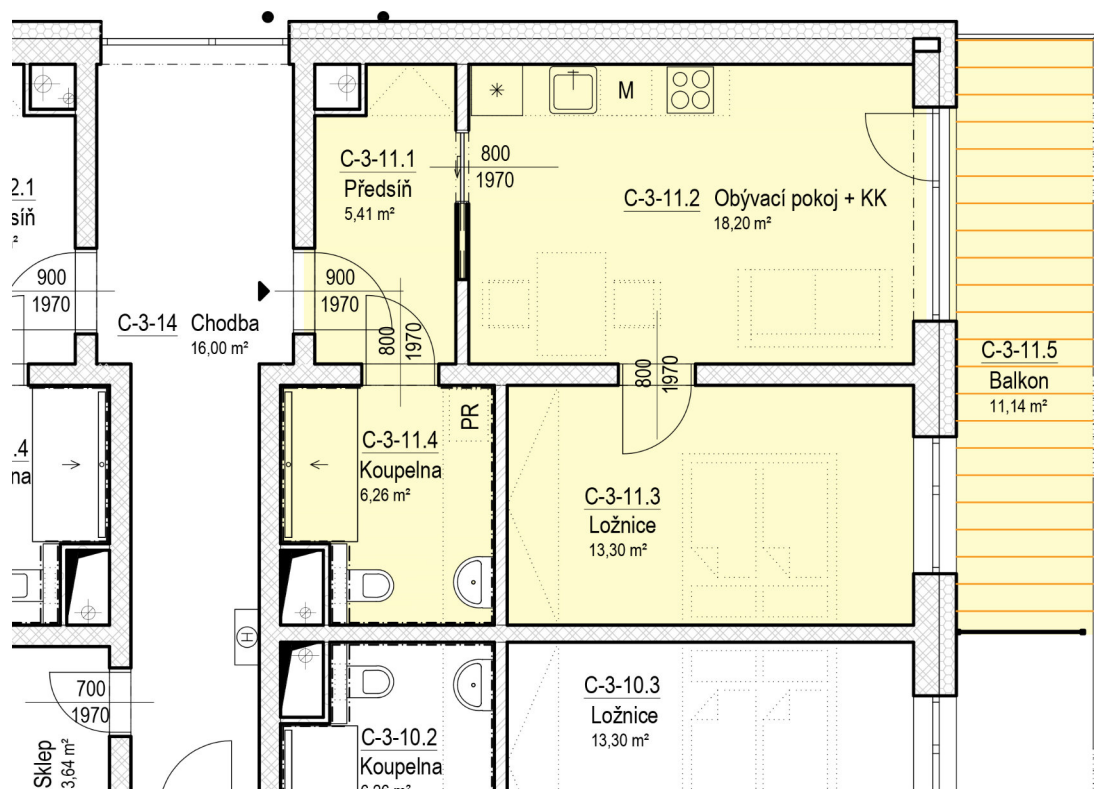

# SENIOR RESORT HLUBOKÁ

BYT 2+KK  
C3-11

PLOCHA  
54,3 m<sup>2</sup>

C-3-11

C-3-11		
C-3-11.1	Předsíň	5,4
C-3-11.2	Obývací pokoj + KK	18,2
C-3-11.3	Ložnice	13,3
C-3-11.4	Koupelna	6,3
C-3-11.5	Balkon	11,1
		54,3