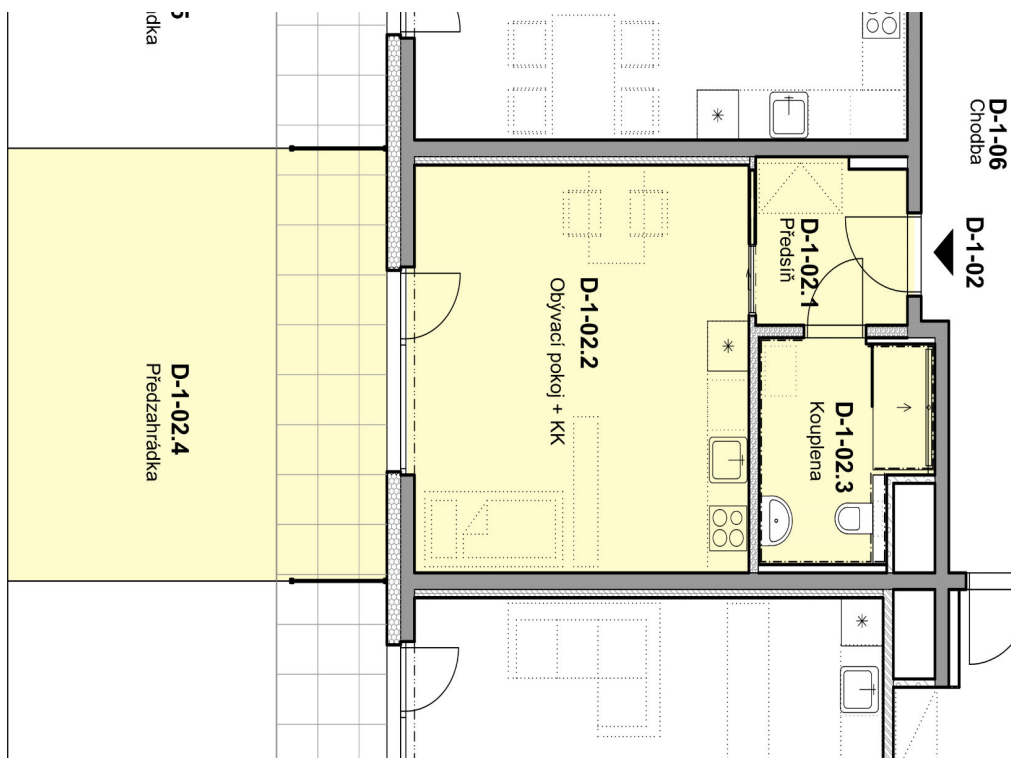

SENIOR RESORT HLUBOKÁ

BYT 1+KK

D-1-02

PLOCHA

62,6 m²

D-1-02

D-1-02		
D-1-02.1	Předsíň	4,3
D-1-02.2	Obývací pokoj + KK	23,8
D-1-02.3	Kouplena	5,9
D-1-02.4	Předzahrádka	28,6
		62,6