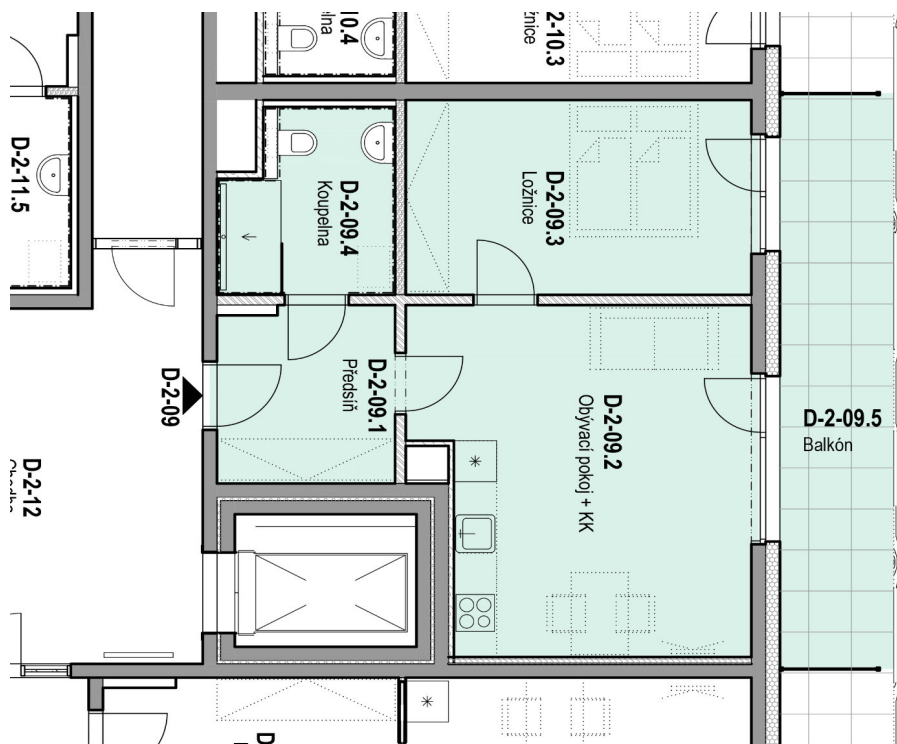

SENIOR RESORT HLUBOKÁ

BYT 2+KK
D-2-09

PLOCHA
62,5 m²

D-2-09		
D-2-09.1	Předsíň	6,4
D-2-09.2	Obyvací pokoj + KK	22,8
D-2-09.3	Ložnice	13,8
D-2-09.4	Koupelna	6
D-2-09.5	Balkón	13,5
		62,5