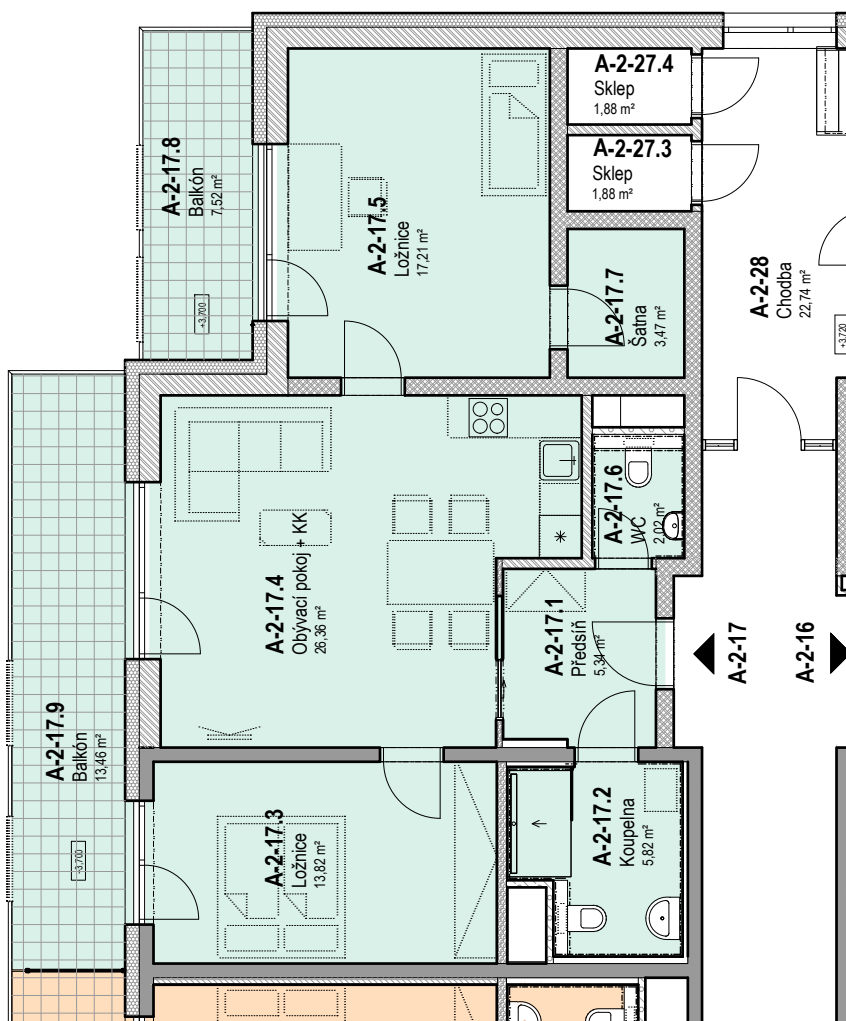

# SENIOR RESORT HLUBOKÁ

BYT 2+KK  
A-2-17

PLOCHA  
95 m<sup>2</sup>

A-2-17		
A-2-17.1	Předsíň	5,3 m <sup>2</sup>
A-2-17.2	Koupelna	5,8 m <sup>2</sup>
A-2-17.3	Ložnice	13,8 m <sup>2</sup>
A-2-17.4	Obyvací pokoj + KK	26,4 m <sup>2</sup>
A-2-17.5	Ložnice	17,2 m <sup>2</sup>
A-2-17.6	WC	2,0 m <sup>2</sup>
A-2-17.7	Šatna	3,5 m <sup>2</sup>
A-2-17.8	Balkón	7,5 m <sup>2</sup>
A-2-17.9	Balkón	13,5 m <sup>2</sup>
		95,0 m <sup>2</sup>