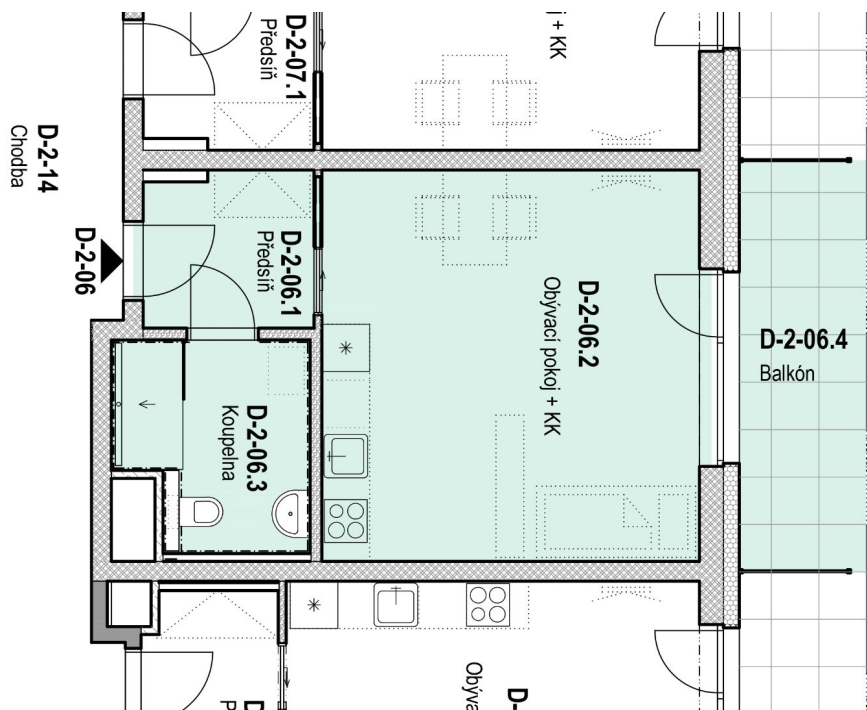

SENIOR RESORT HLUBOKÁ

BYT 1+KK
D-2-06

PLOCHA
41,9 m²

D-2-06

D-2-06		
D-2-06.1	Předsíň	4,2
D-2-06.2	Obyvací pokoj + KK	23,5
D-2-06.3	Koupelna	5,9
D-2-06.4	Balkón	8,3
		41,9