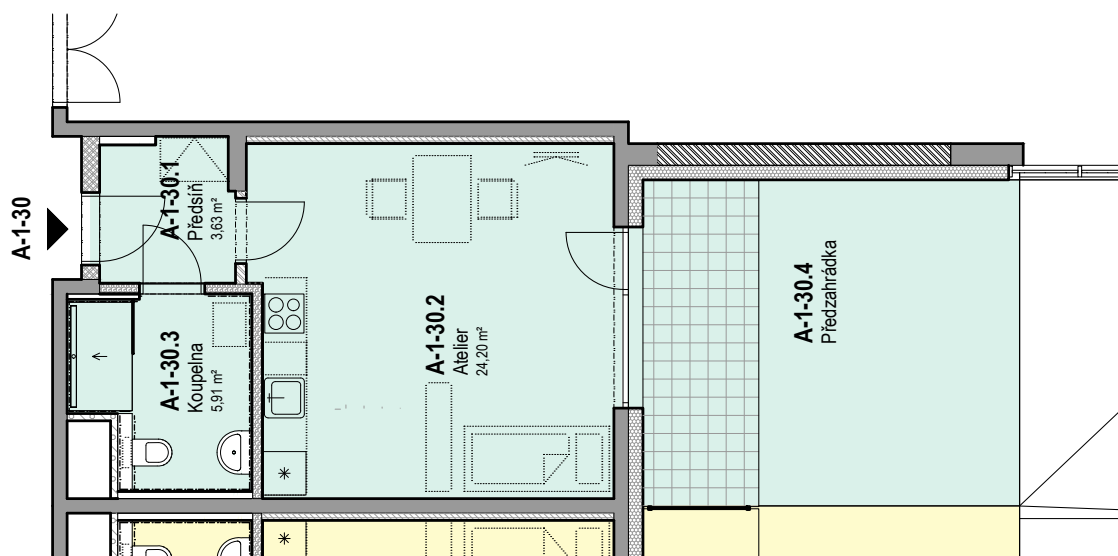

SENIOR RESORT HLUBOKÁ

BYT 2+KK
A-1-30

PLOCHA
57,1 m²

A-1-30		
A-1-30.1	Předsíň	3,6 m ²
A-1-30.2	Atelier	24,2 m ²
A-1-30.3	Koupelna	5,9 m ²
A-1-30.4	Předzahrádka	23,3 m ²
		57,1 m ²

A-1-30