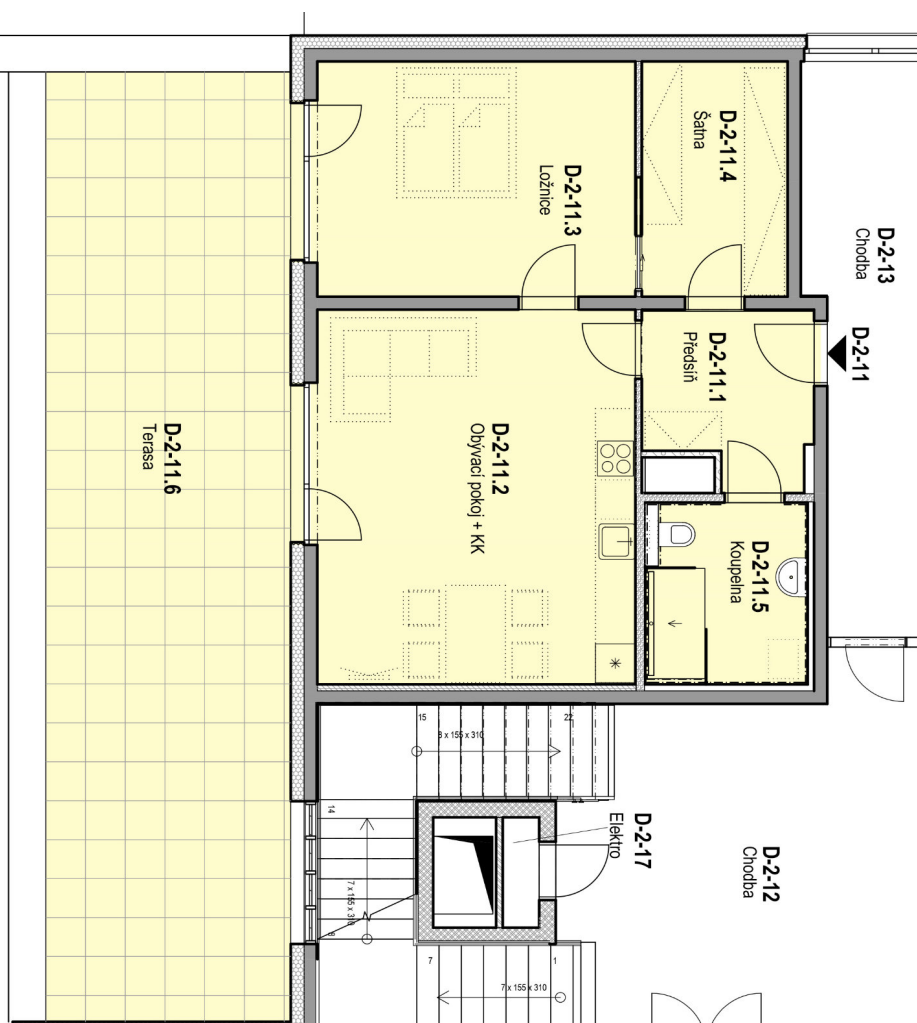

# SENIOR RESORT HLUBOKÁ

BYT 2+KK  
D-2-11

PLOCHA  
101,8 m<sup>2</sup>

D-2-11		
D-2-11.1	Předsíň	6,5
D-2-11.2	Obývací pokoj + KK	27,7
D-2-11.3	Ložnice	17,4
D-2-11.4	Šatna	8
D-2-11.5	Koupelna	6,7
D-2-11.6	Terasa	35,6
		101,8

D-2-11