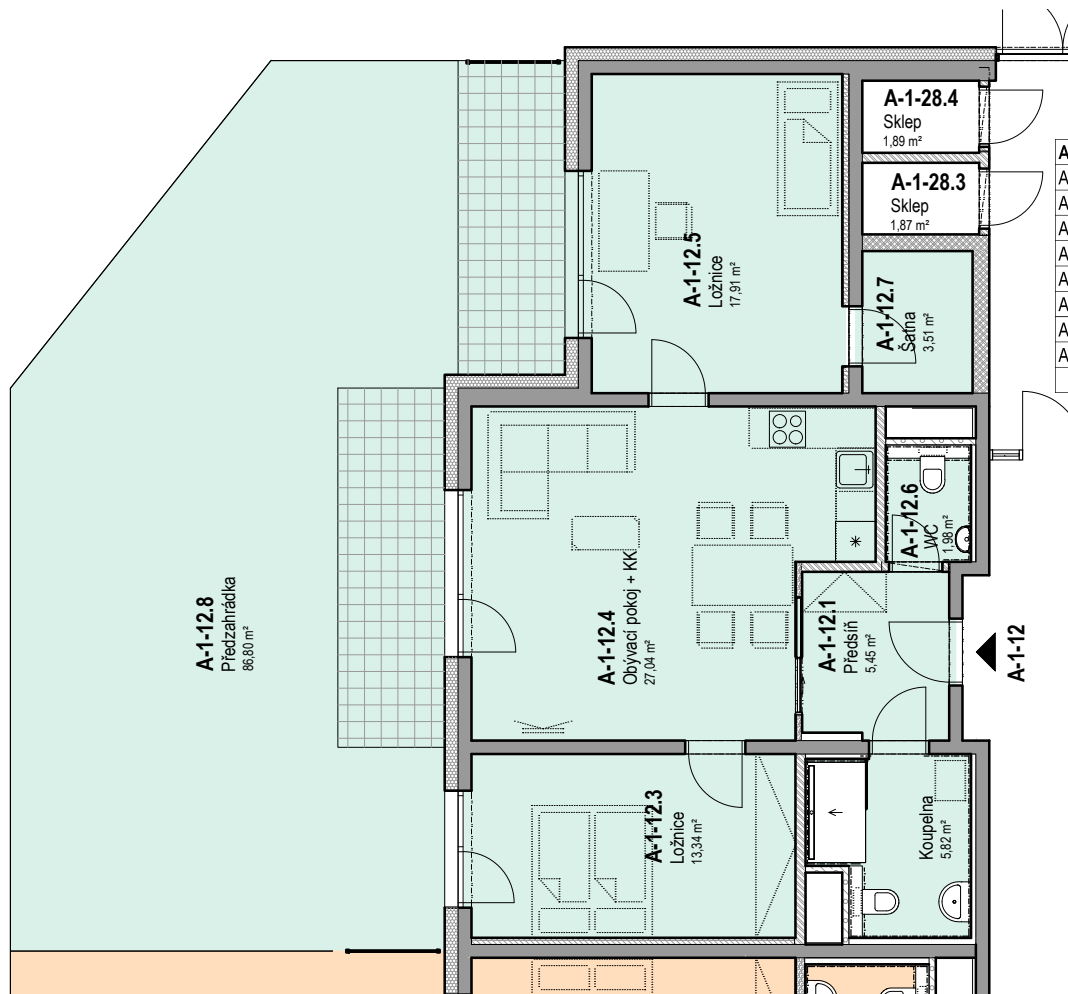

SENIOR RESORT HLUBOKÁ

BYT 2+KK

A-1-12

PLOCHA

161,8 m²

A-1-12		
A-1-12.1	Předsíň	5,4 m ²
A-1-12.2	Koupelna	5,8 m ²
A-1-12.3	Ložnice	13,3 m ²
A-1-12.4	Obyvací pokoj + KK	27,0 m ²
A-1-12.5	Ložnice	17,9 m ²
A-1-12.6	WC	2,0 m ²
A-1-12.7	Šatna	3,5 m ²
A-1-12.8	Předzahrádka	86,8 m ²
		161,8 m ²