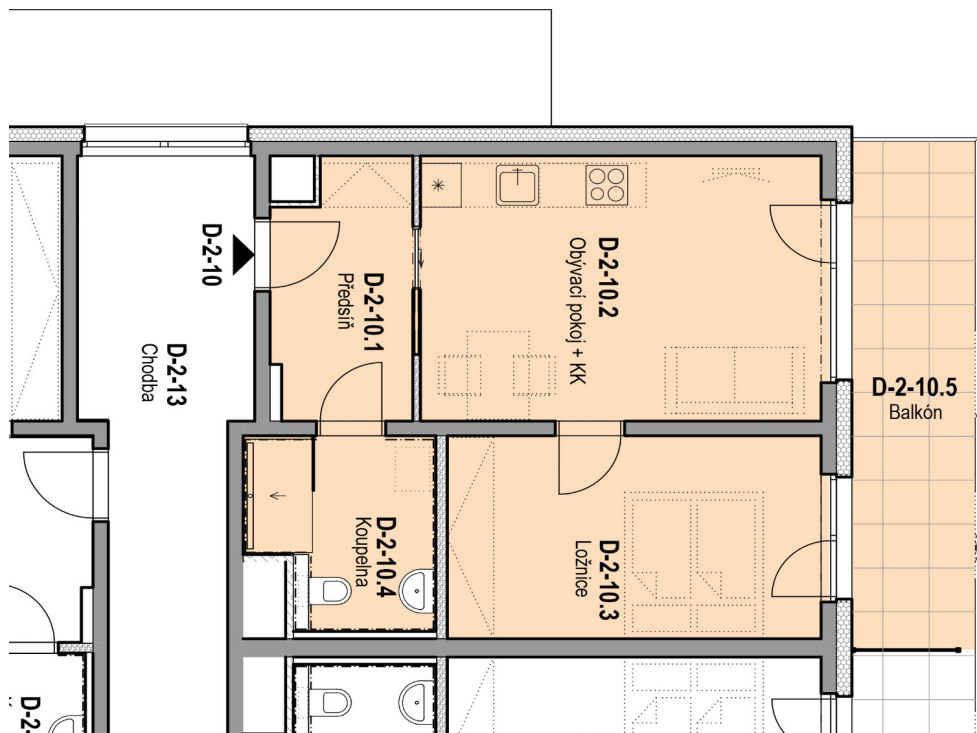

SENIOR RESORT HLUBOKÁ

BYT 2+KK
D-2-10

PLOCHA
55,4 m²

D-2-10

D-2-10		
D-2-10.1	Předsíň	6,1
D-2-10.2	Obyvací pokoj + KK	18,9
D-2-10.3	Ložnice	13,5
D-2-10.4	Koupelna	5,8
D-2-10.5	Balkón	11,1
		55,4