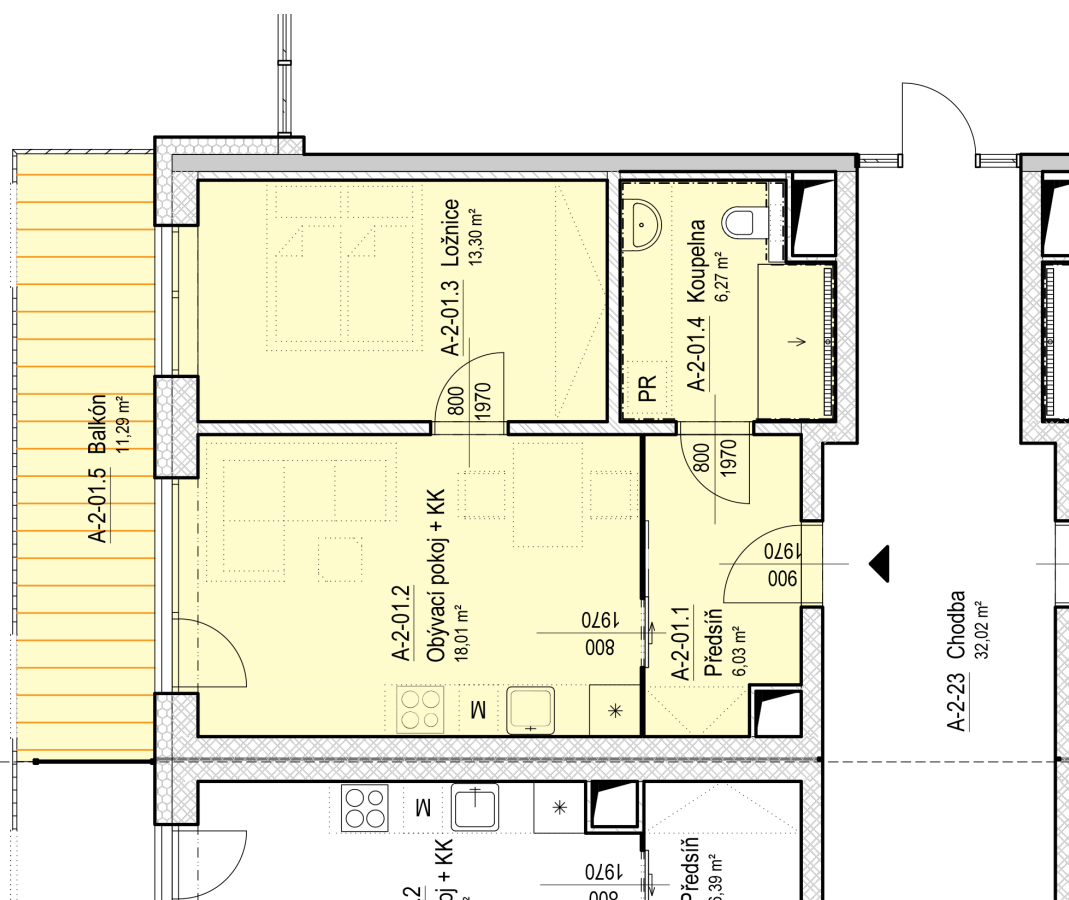

SENIOR RESORT HLUBOKÁ

BYT 2+KK
A2-01

PLOCHA
54,9 m²

A-2-01

A-2-01		
A-2-01.1	Předsíň	6,0 m ²
A-2-01.2	Obývací pokoj + KK	18,0 m ²
A-2-01.3	Ložnice	13,3 m ²
A-2-01.4	Koupelna	6,3 m ²
A-2-01.5	Balkón	11,3 m ²
		54,9 m ²