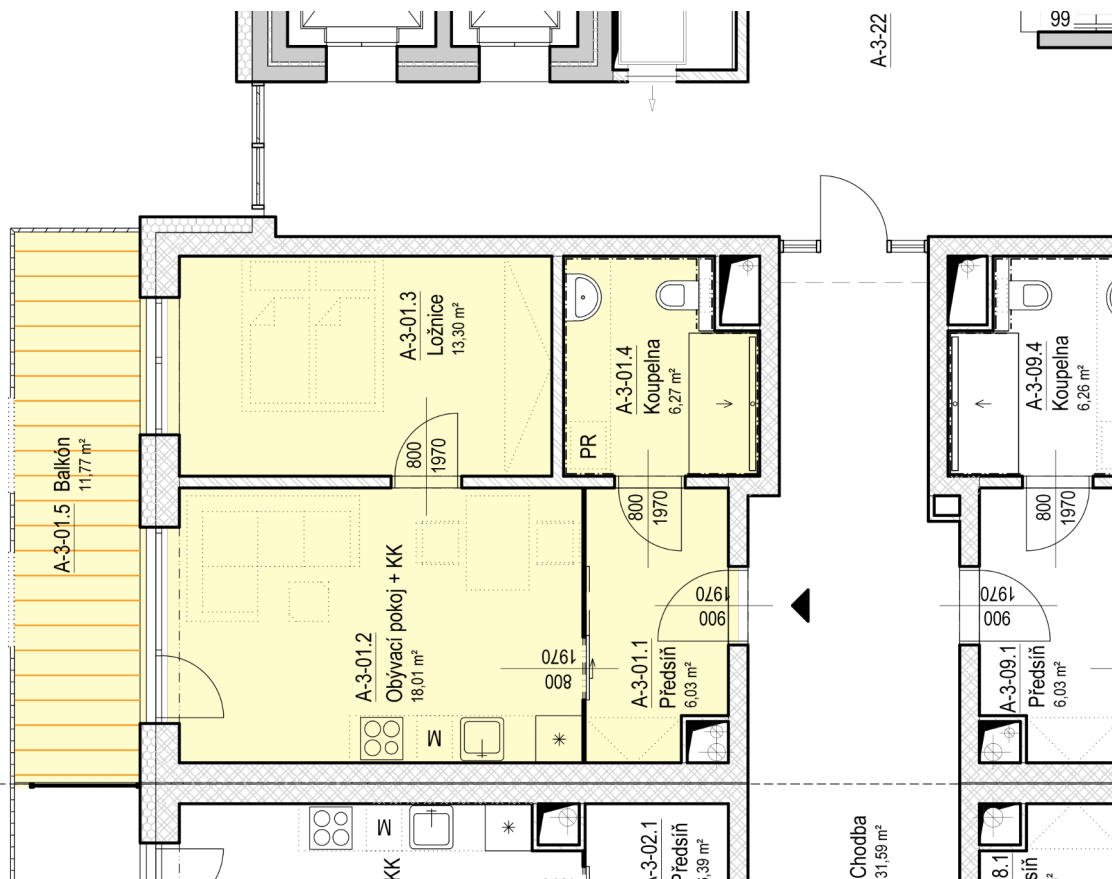

SENIOR RESORT HLUBOKÁ

BYT 2+KK
A3-01

PLOCHA
55,4 m²

A-3-01	
A-3-01.1	Předsiň 6,0 m ²
A-3-01.2	Obyvací pokoj + KK 18,0 m ²
A-3-01.3	Ložnice 13,3 m ²
A-3-01.4	Koupelna 6,3 m ²
A-3-01.5	Balkón 11,8 m ²
55,4 m ²	