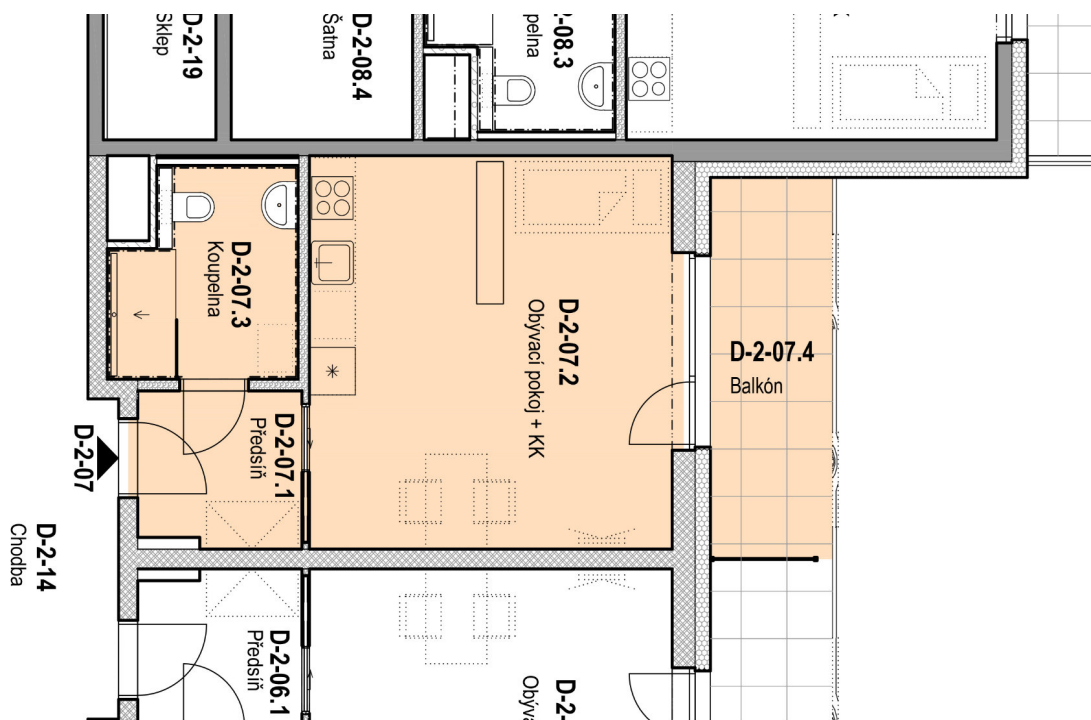

SENIOR RESORT HLUBOKÁ

BYT 1+KK
D-2-07

PLOCHA
41,4 m²

D-2-07

D-2-07		
D-2-07.1	Předsíň	4,2
D-2-07.2	Obyvací pokoj + KK	23,6
D-2-07.3	Koupelna	5,9
D-2-07.4	Balkón	7,7
		41,4