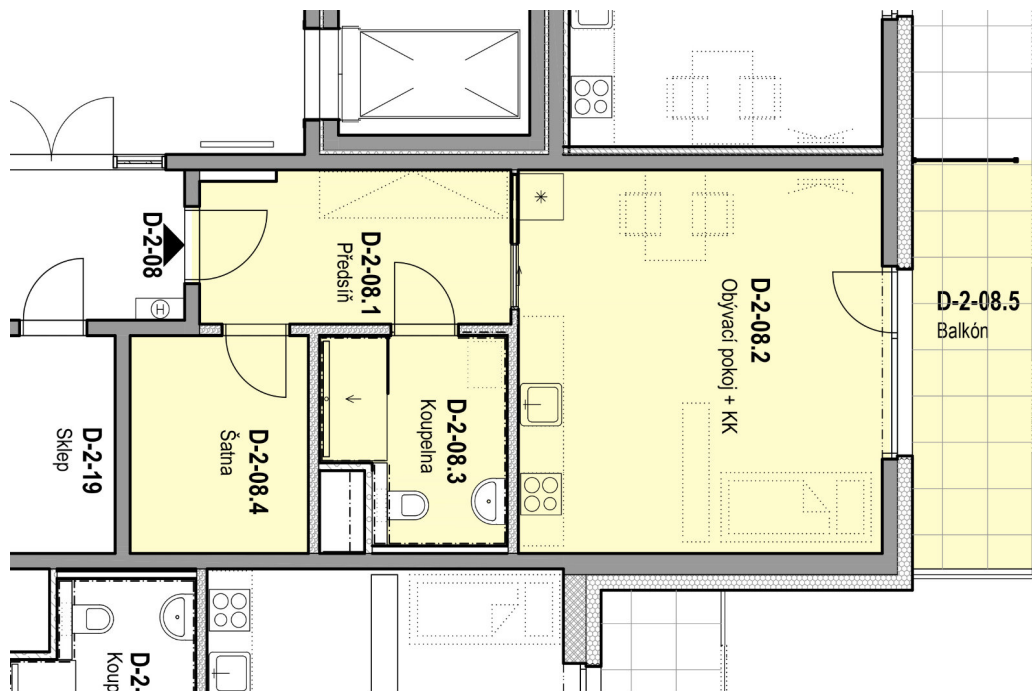

SENIOR RESORT HLUBOKÁ

BYT 1+KK
D-2-08

PLOCHA
53,3 m²

D-2-08

D-2-08		
D-2-08.1	Předsíň	8,1
D-2-08.2	Obyvací pokoj + KK	24,1
D-2-08.3	Koupelna	5,8
D-2-08.4	Šatna	6,7
D-2-08.5	Balkón	8,5
		53,3