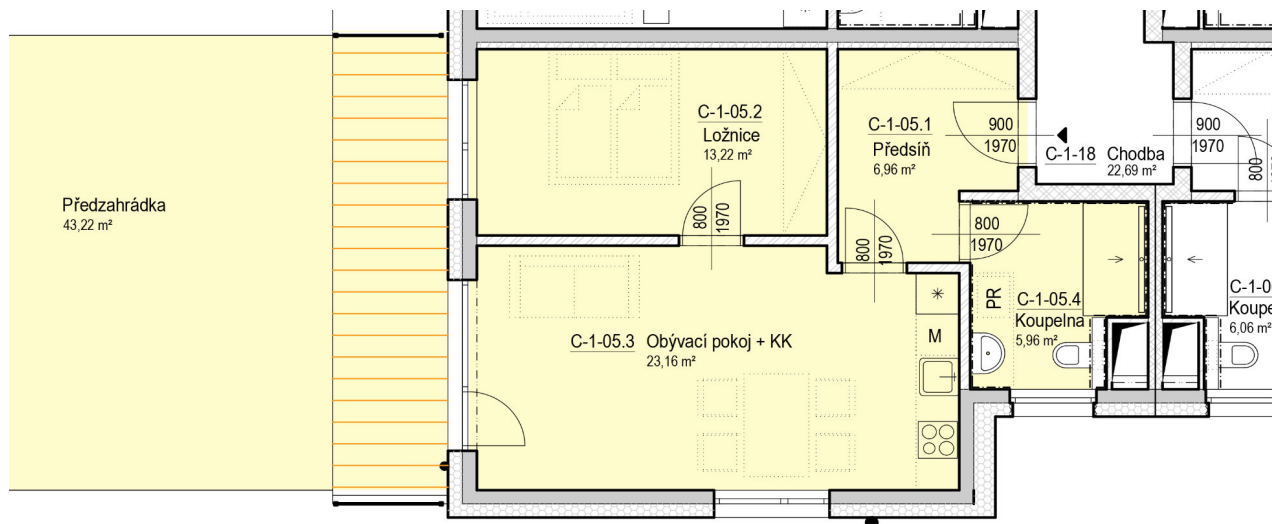

SENIOR RESORT HLUBOKÁ

BYT 2+KK

C-1-05

PLOCHA

92,5 m²

C-1-05

C-1-05		m ²
C-1-05.1	Předsíň	7,0
C-1-05.2	Ložnice	13,2
C-1-05.3	Obývací pokoj + KK	23,2
C-1-05.4	Koupelna	6,0
C-1-05.5	Předzahrádka	43,2
		92,5