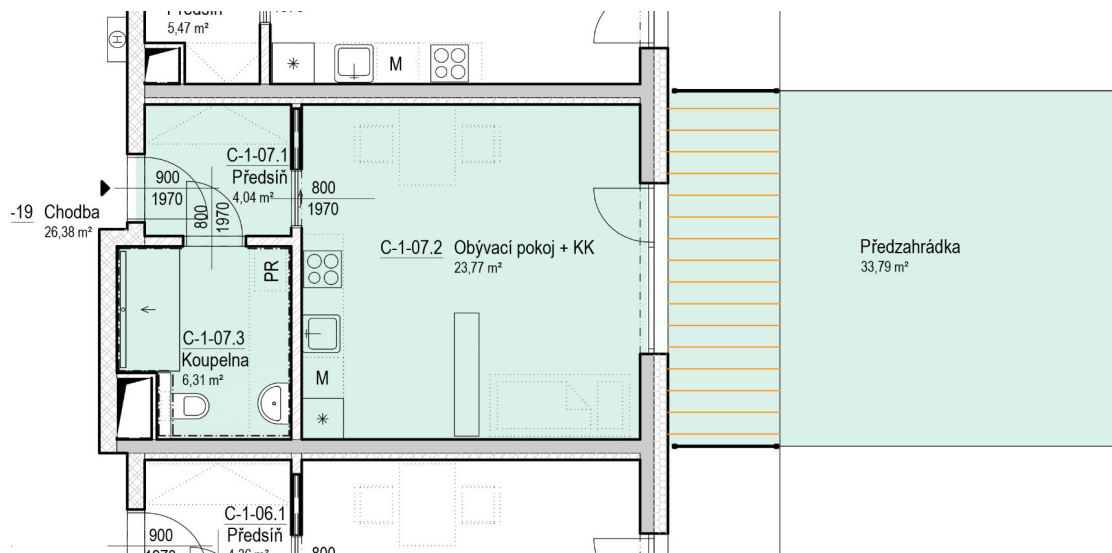

SENIOR RESORT HLUBOKÁ

BYT 1+KK
C-1-07

PLOCHA
67,9 m²

C-1-07

| Room | Area (m ²) |
|-----------------------------|------------------------|
| C-1-07 | 67,9 |
| C-1-07.1 Předsiň | 4,0 |
| C-1-07.2 Obývací pokoj + KK | 23,8 |
| C-1-07.3 Koupelna | 6,3 |
| C-1-07.4 Předzahrádka | 33,8 |