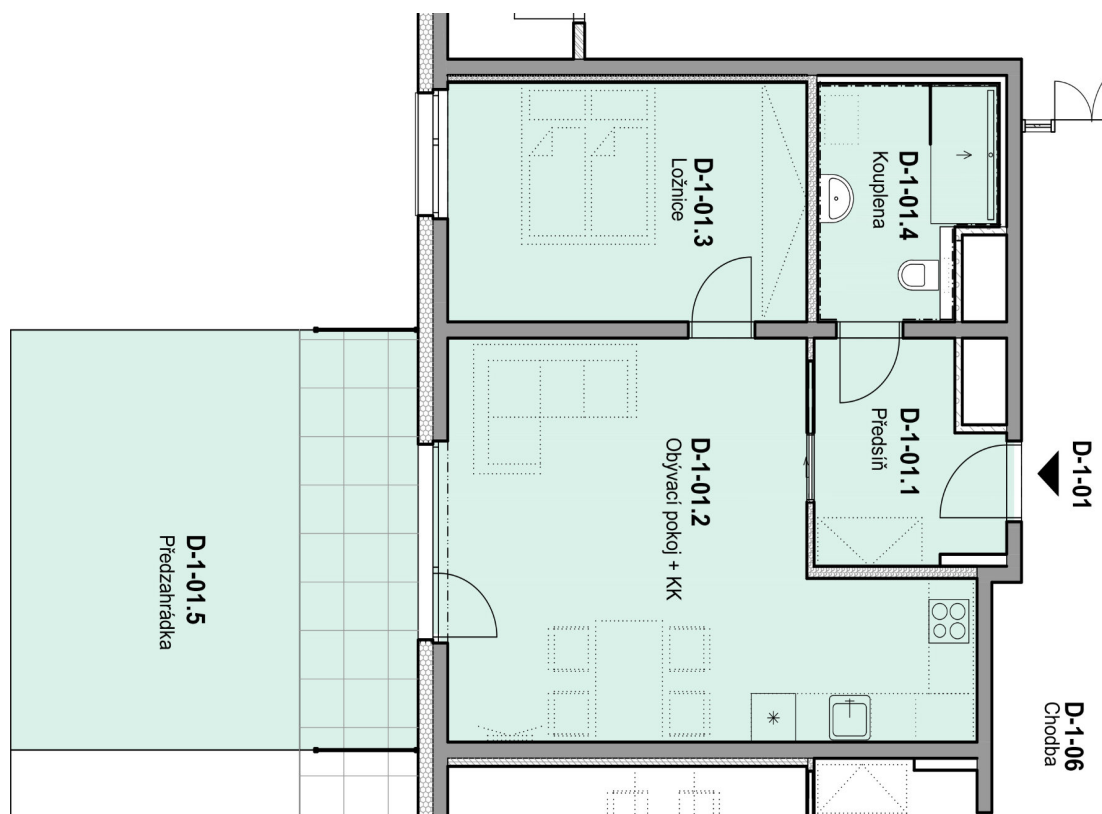

SENIOR RESORT HLUBOKÁ

BYT 2+KK
D-1-01

PLOCHA
85 m²

D-1-01

D-1-01		
D-1-01.1	Předsíň	6,4
D-1-01.2	Obyvací pokoj + KK	28,9
D-1-01.3	Ložnice	14,4
D-1-01.4	Kouplena	6,3
D-1-01.5	Předzahrádka	29,1
		85