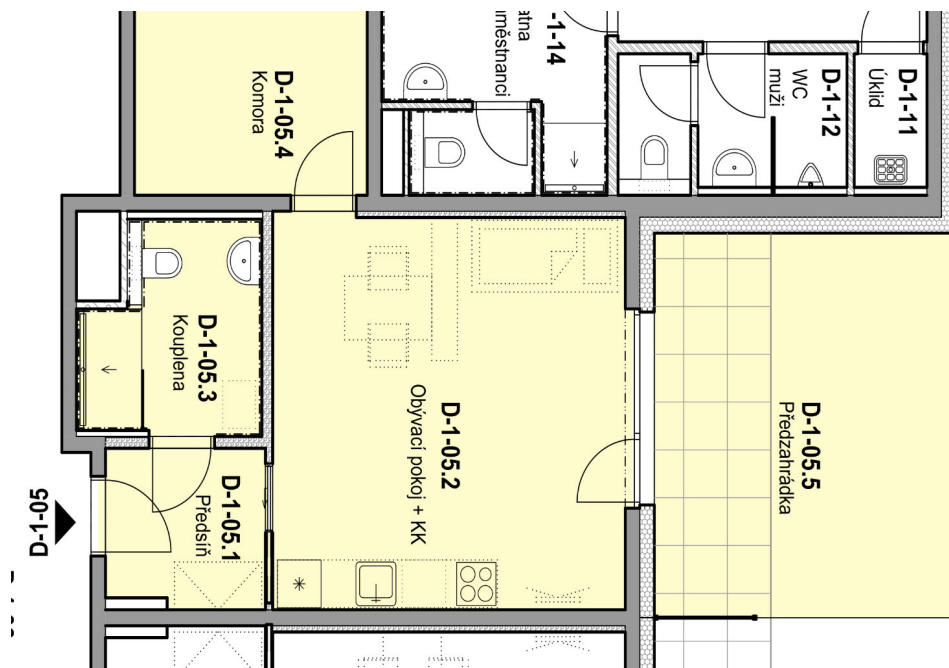

# SENIOR RESORT HLUBOKÁ

BYT 1+KK  
D-1-05

PLOCHA  
63,2 m<sup>2</sup>

D-1-05		
D-1-05.1	Předsíň	4,3
D-1-05.2	Obývací pokoj + KK	24
D-1-05.3	Koupelna	5,9
D-1-05.4	Komora	9
D-1-05.5	Předzahrádka	20
		63,2