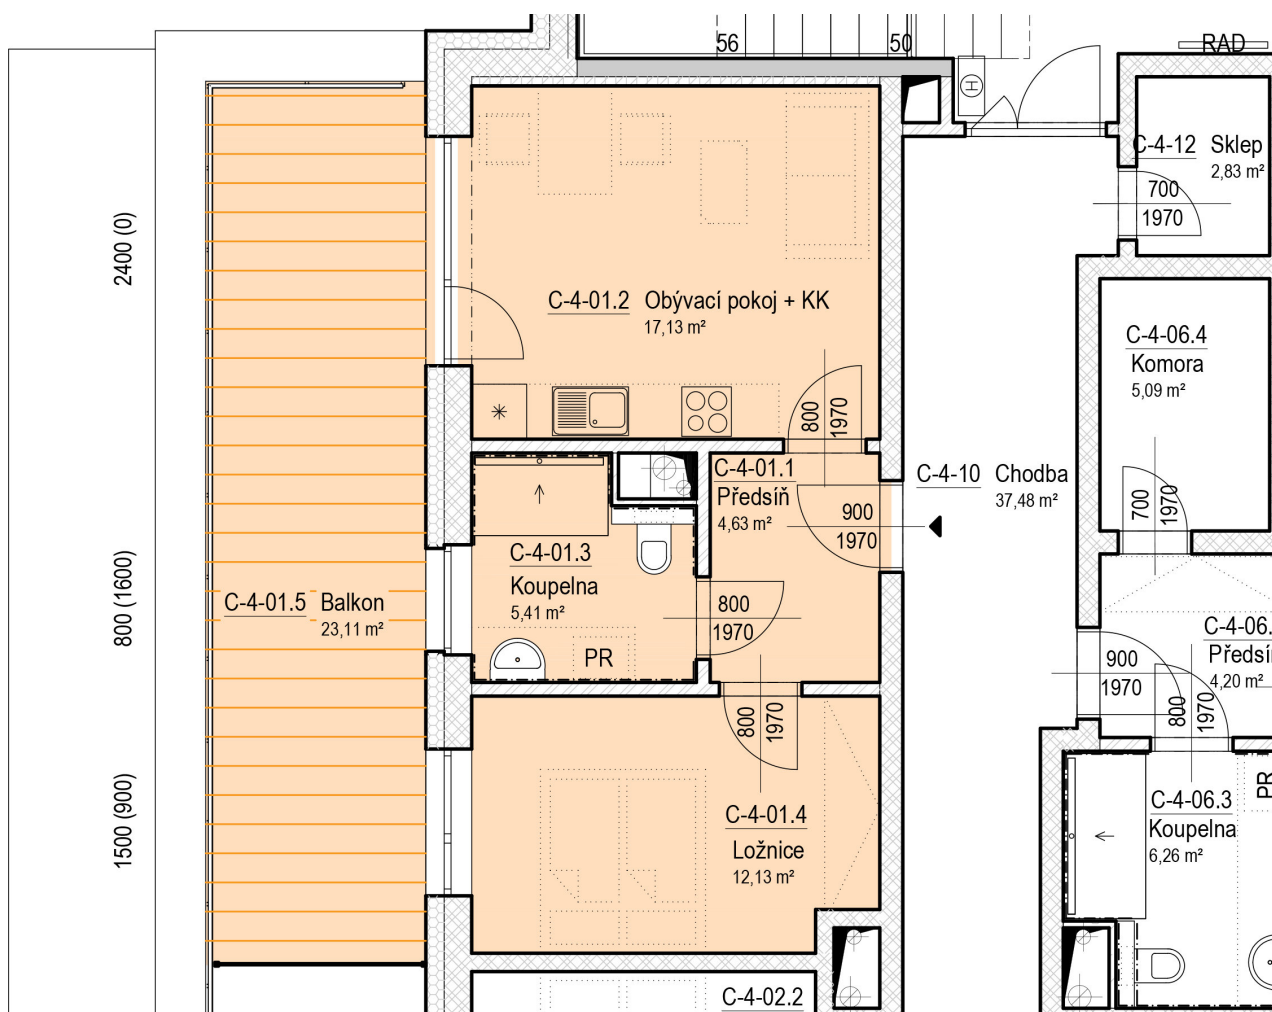

# SENIOR RESORT HLUBOKÁ

BYT 2+KK  
C4-01

PLOCHA  
62,4 m<sup>2</sup>

**C-4-01**

Room	m <sup>2</sup>
C-4-01	62,4
C-4-01.1 Předsíň	4,6
C-4-01.2 Obývací pokoj + KK	17,1
C-4-01.3 Koupelna	5,4
C-4-01.4 Ložnice	12,1
C-4-01.5 Balkon	23,1
	62,4