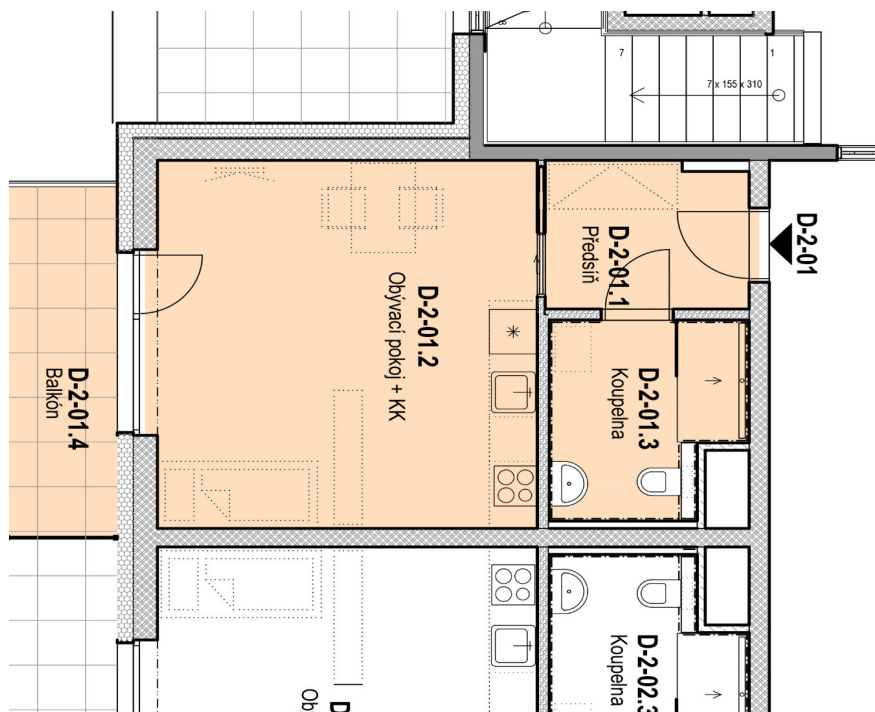

SENIOR RESORT HLUBOKÁ

BYT 1+KK
D-2-01

PLOCHA
43,1 m²

D-2-01

D-2-01		
D-2-01.1	Předsíň	5
D-2-01.2	Obývací pokoj + KK	23,5
D-2-01.3	Koupelna	5,9
D-2-01.4	Balkón	8,8
		43,1