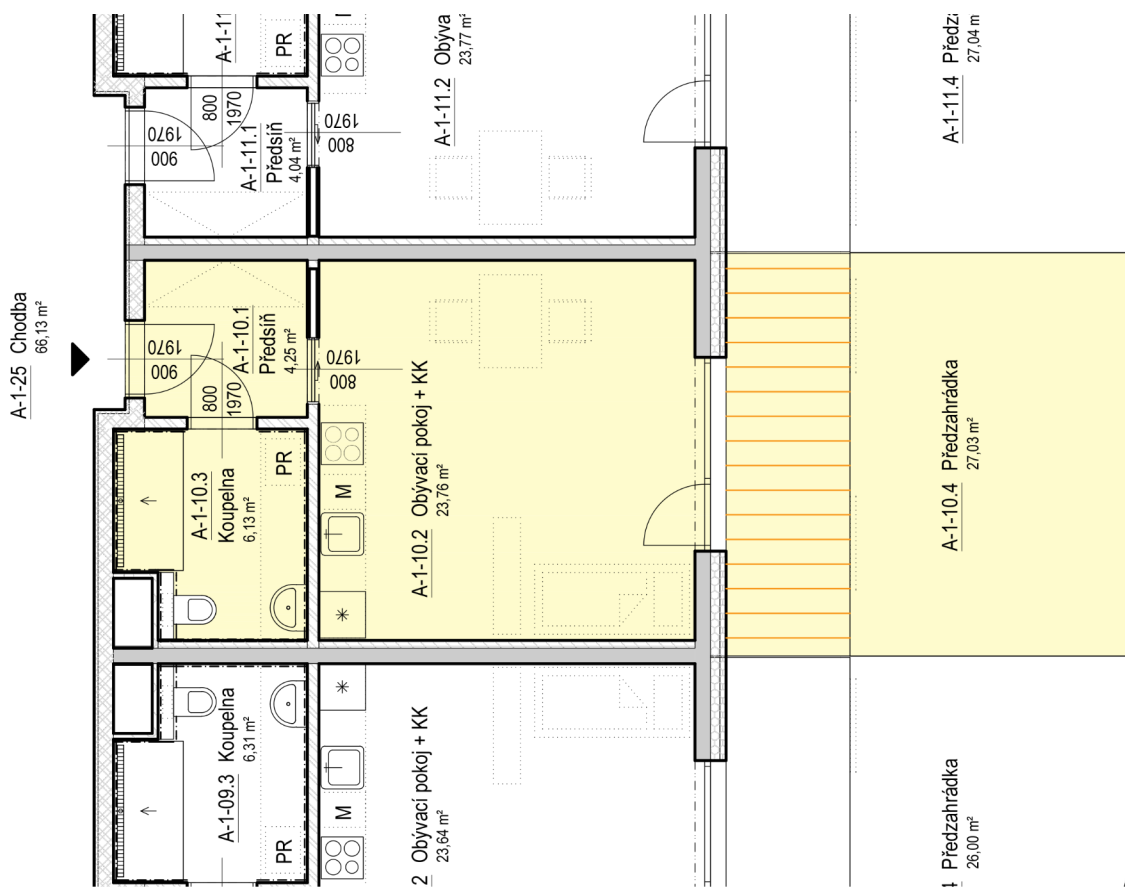

# SENIOR RESORT HLUBOKÁ

BYT 1+KK  
A1-10

PLOCHA  
61,2 m<sup>2</sup>

A-1-10		
A-1-10.1	Předsíň	4,3 m <sup>2</sup>
A-1-10.2	Obývací pokoj + KK	23,8 m <sup>2</sup>
A-1-10.3	Koupelna	6,1 m <sup>2</sup>
A-1-10.4	Předzahrádka	27,0 m <sup>2</sup>
		61,2 m <sup>2</sup>