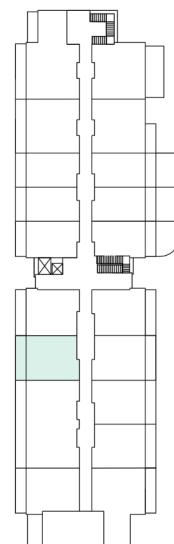

SENIOR RESORT HLUBOKÁ

BYT 2+KK
A3-02

PLOCHA
54,8 m²

A-3-02

| A-3-02 | |
|---------------------|--|
| A-3-02.1 | Předsíň 6,4 m ² |
| A-3-02.2 | Obývací pokoj + KK 17,6 m ² |
| A-3-02.3 | Ložnice 13,3 m ² |
| A-3-02.4 | Koupelna 6,3 m ² |
| A-3-02.5 | Balkón 11,2 m ² |
| 54,8 m ² | |