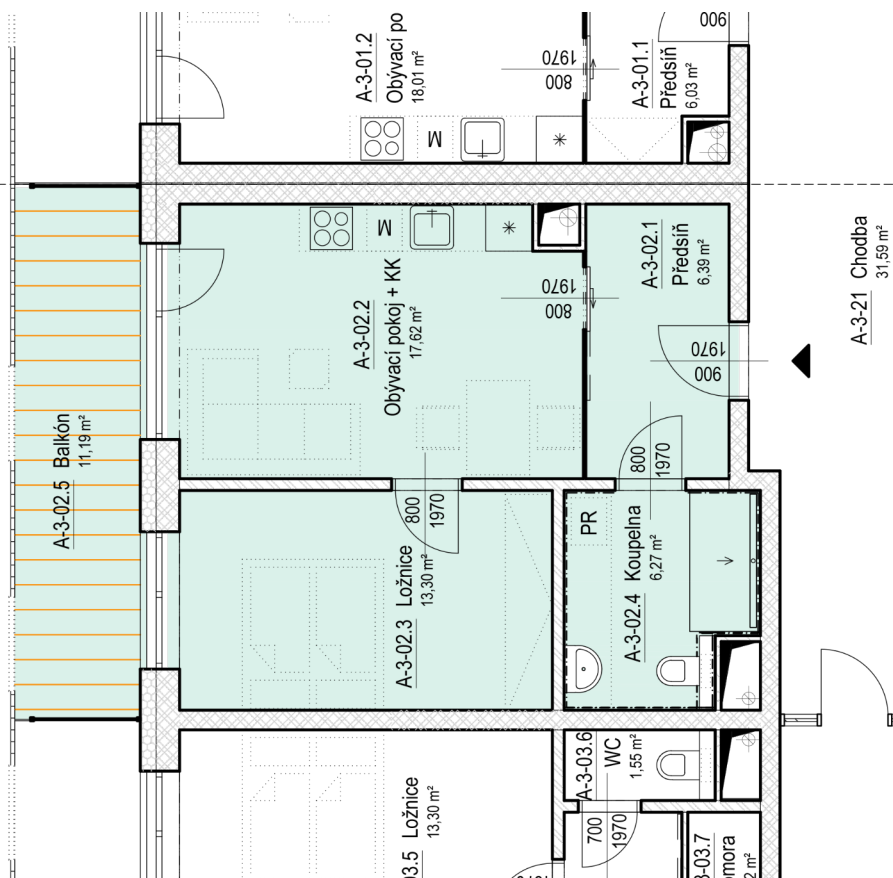

SENIOR RESORT HLUBOKÁ

BYT 2+KK
A3-02

PLOCHA
54,8 m²

A-3-02

| A-3-02 | |
|---------------------|--|
| A-3-02.1 | Předsíň 6,4 m ² |
| A-3-02.2 | Obývací pokoj + KK 17,6 m ² |
| A-3-02.3 | Ložnice 13,3 m ² |
| A-3-02.4 | Koupelna 6,3 m ² |
| A-3-02.5 | Balkón 11,2 m ² |
| 54,8 m ² | |