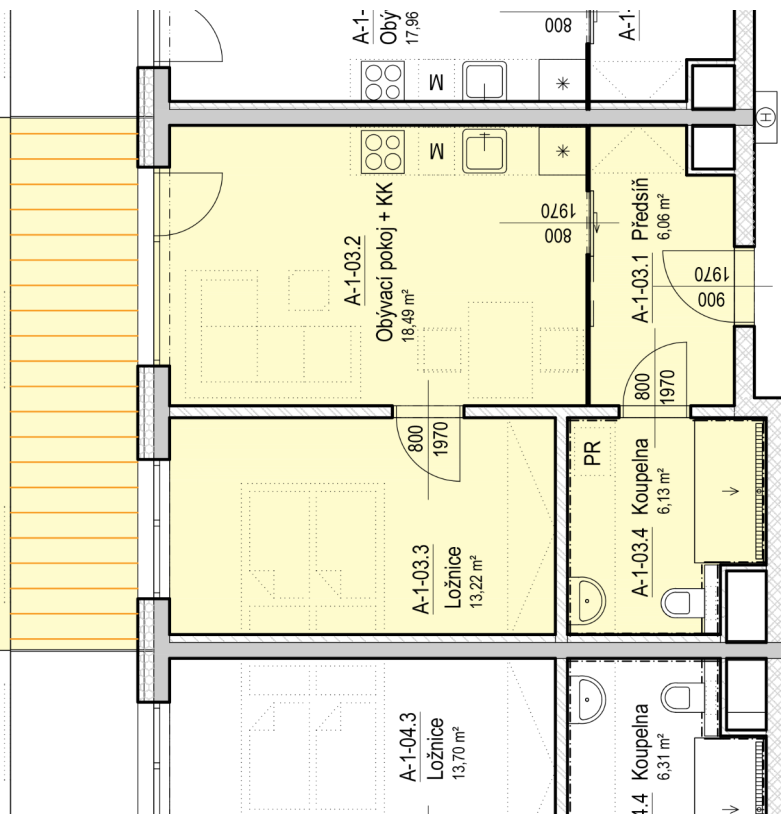

SENIOR RESORT HLUBOKÁ

BYT 2+KK
A1-03

PLOCHA
87,4 m²

A-1-03.5 Předzahrádka
43,55 m²

A-1-18 Chodba
71,13 m²

A-1-03

A-1-03		
A-1-03.1	Předsíň	6,1 m ²
A-1-03.2	Obývací pokoj + KK	18,5 m ²
A-1-03.3	Ložnice	13,2 m ²
A-1-03.4	Koupelna	6,1 m ²
A-1-03.5	Předzahrádka	43,6 m ²
		87,4 m ²