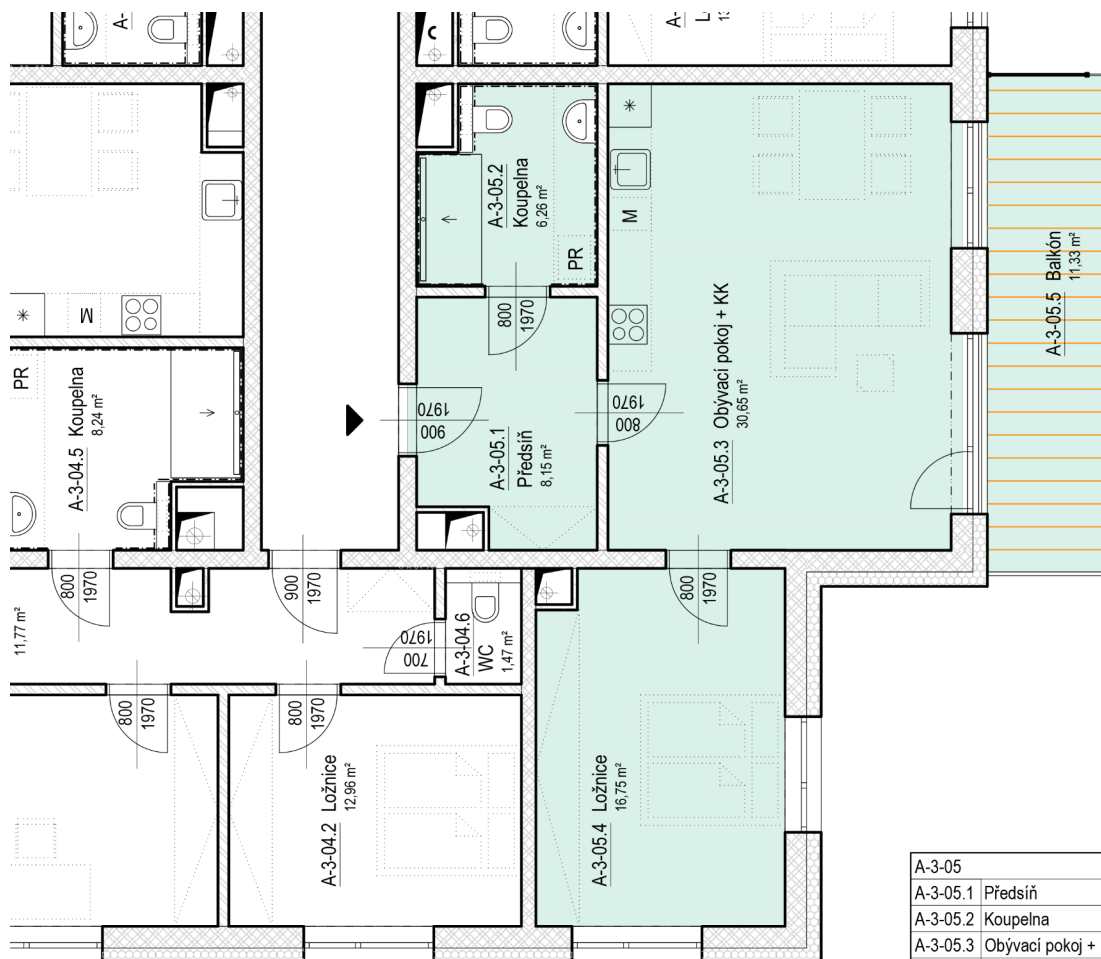

SENIOR RESORT HLUBOKÁ

BYT 2+KK
A3-05

PLOCHA
73,1 m²

A-3-05

A-3-05		
A-3-05.1	Předsíň	8,1 m ²
A-3-05.2	Koupelna	6,3 m ²
A-3-05.3	Obyvací pokoj + KK	30,6 m ²
A-3-05.4	Ložnice	16,7 m ²
A-3-05.5	Balkón	11,3 m ²
		73,1 m ²