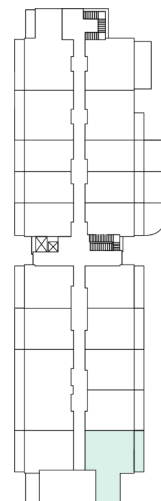

SENIOR RESORT HLUBOKÁ

BYT 2+KK
A3-05

PLOCHA
73,1 m²

A-3-05

A-3-05		
A-3-05.1	Předsíň	8,1 m ²
A-3-05.2	Koupelna	6,3 m ²
A-3-05.3	Obyvací pokoj + KK	30,6 m ²
A-3-05.4	Ložnice	16,7 m ²
A-3-05.5	Balkón	11,3 m ²
		73,1 m ²