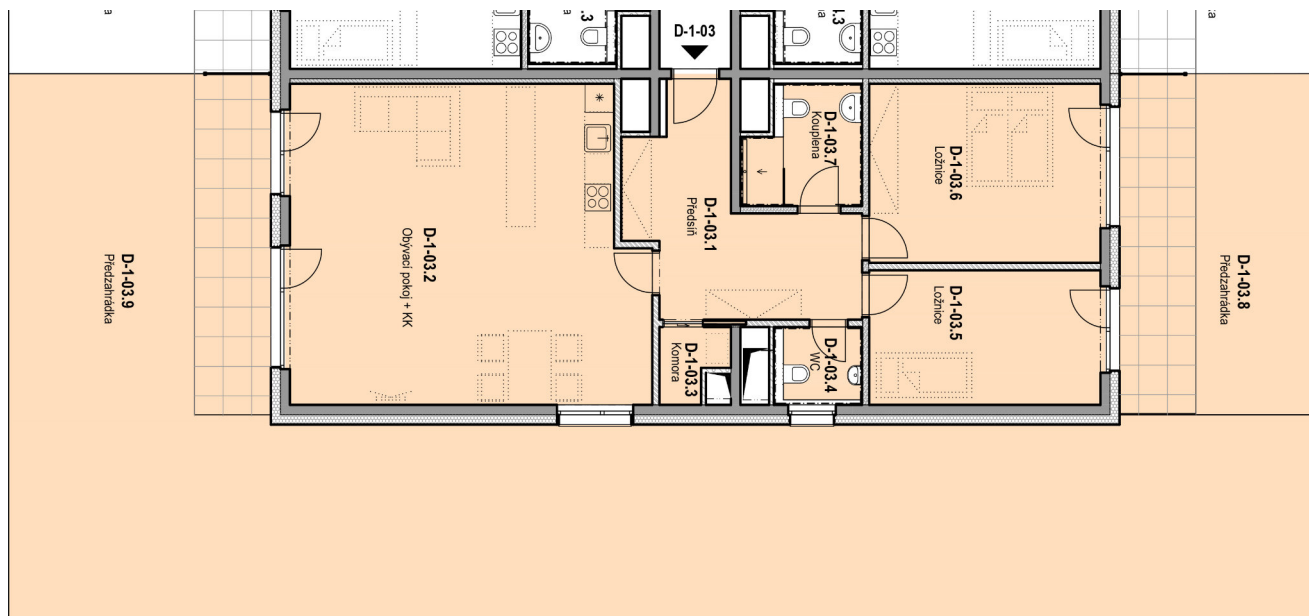

# SENIOR RESORT HLUBOKÁ

BYT 3+KK

D-1-03

PLOCHA

279,5 m<sup>2</sup>

D-1-03		
D-1-03.1	Předsíň	14,7
D-1-03.2	Obyvací pokoj + KK	46,7
D-1-03.3	Komora	1,9
D-1-03.4	WC	2,4
D-1-03.5	Ložnice	13,2
D-1-03.6	Ložnice	17,6
D-1-03.7	Kouplena	5,3
D-1-03.8	Předzahrádka	28,6
D-1-03.9	Předzahrádka	149
		279,5