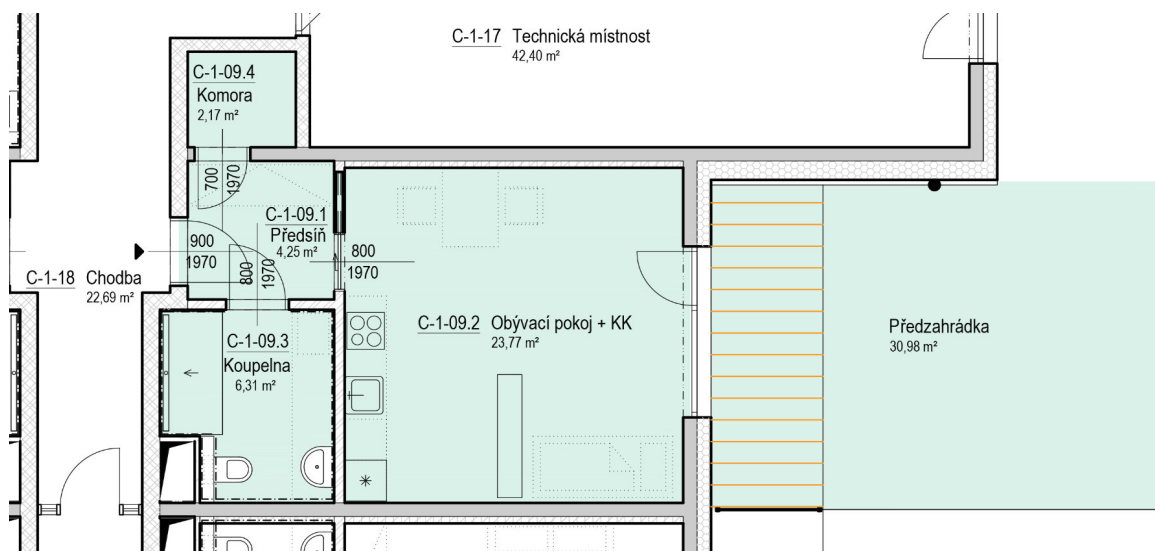

# SENIOR RESORT HLUBOKÁ

BYT 1+KK  
C-1-09

PLOCHA  
67,5 m<sup>2</sup>

C-1-09

C-1-09		m <sup>2</sup>
C-1-09.1	Předsíň	4,3
C-1-09.2	Obývací pokoj + KK	23,8
C-1-09.3	Koupelna	6,3
C-1-09.4	Komora	2,2
C-1-09.5	Předzahrádka	31,0
		67,5