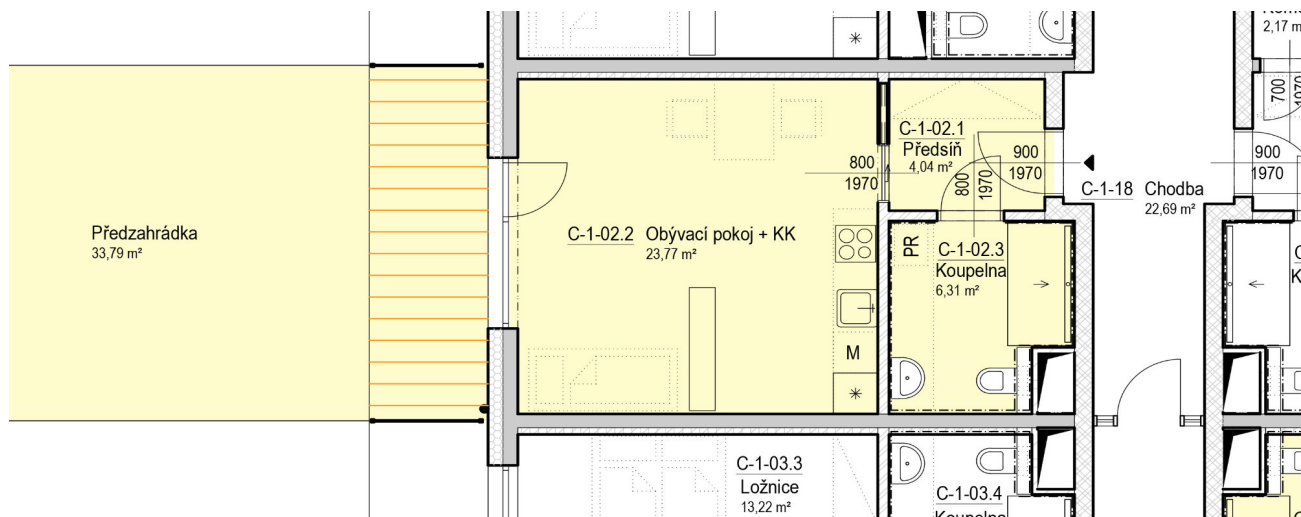

SENIOR RESORT HLUBOKÁ

BYT 1+KK
C-1-02

PLOCHA
67,9 m²

C-1-02

C-1-02	m ²
C-1-02.1 Předsiň	4,0
C-1-02.2 Obývací pokoj + KK	23,8
C-1-02.3 Koupelna	6,3
C-1-02.4 Předzahrádka	33,8
	67,9