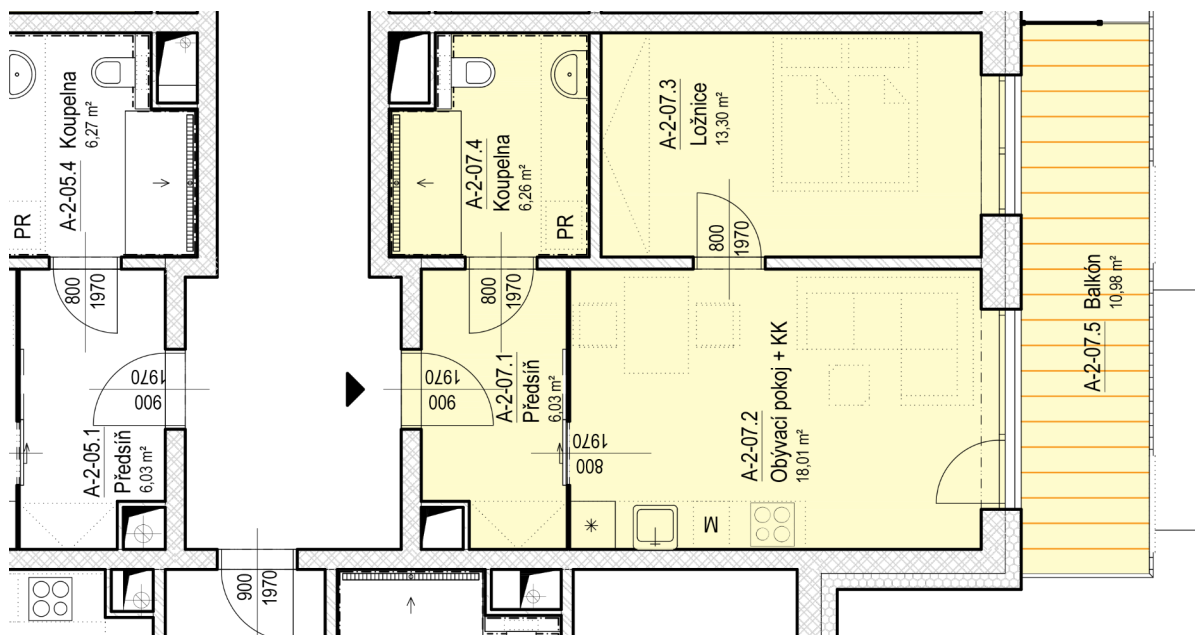

SENIOR RESORT HLUBOKÁ

BYT 2+KK
A2-07

PLOCHA
54,6 m²

A-2-07

A-2-07		
A-2-07.1	Předsíň	6,0 m ²
A-2-07.2	Obývací pokoj + KK	18,0 m ²
A-2-07.3	Ložnice	13,3 m ²
A-2-07.4	Koupelna	6,3 m ²
A-2-07.5	Balkón	11,0 m ²
		54,6 m ²