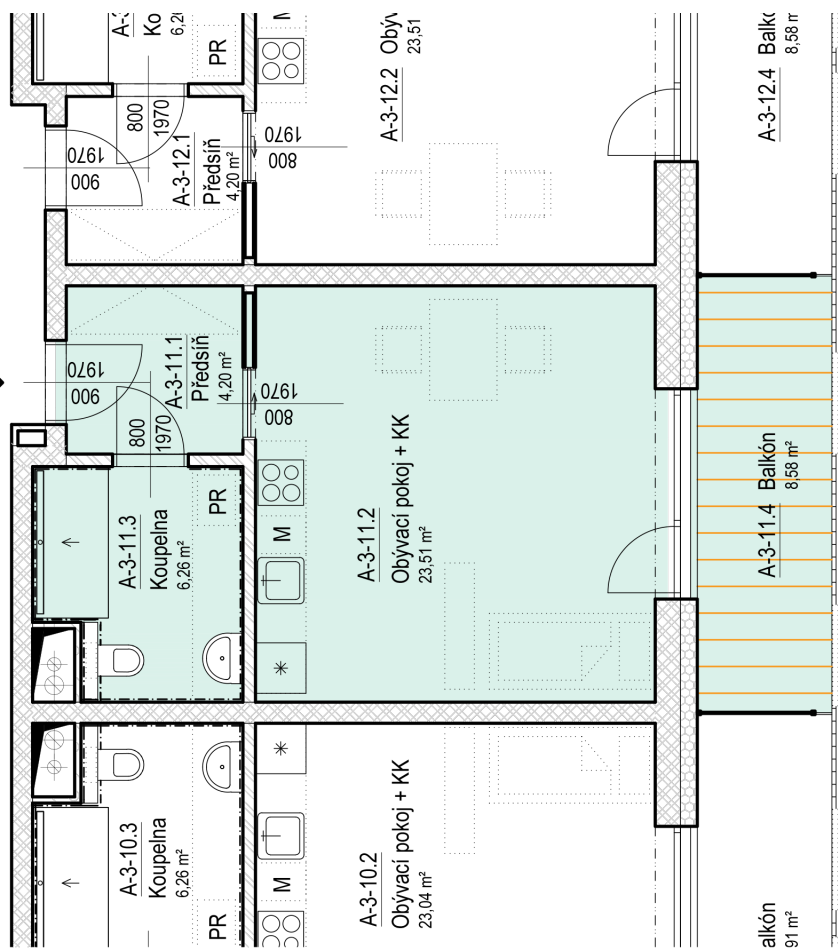

SENIOR RESORT HLUBOKÁ

BYT 1+KK
A3-11

PLOCHA
42,6 m²

A-3-11

A-3-11		
A-3-11.1	Předsíň	4,2 m ²
A-3-11.2	Obývací pokoj + KK	23,5 m ²
A-3-11.3	Koupelna	6,3 m ²
A-3-11.4	Balkón	8,6 m ²
		42,6 m ²