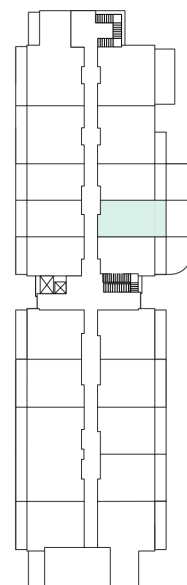

SENIOR RESORT HLUBOKÁ

BYT 1+KK
A3-11

PLOCHA
42,6 m²

A-3-11

A-3-11		
A-3-11.1	Předsíň	4,2 m ²
A-3-11.2	Obývací pokoj + KK	23,5 m ²
A-3-11.3	Koupelna	6,3 m ²
A-3-11.4	Balkón	8,6 m ²
		42,6 m ²