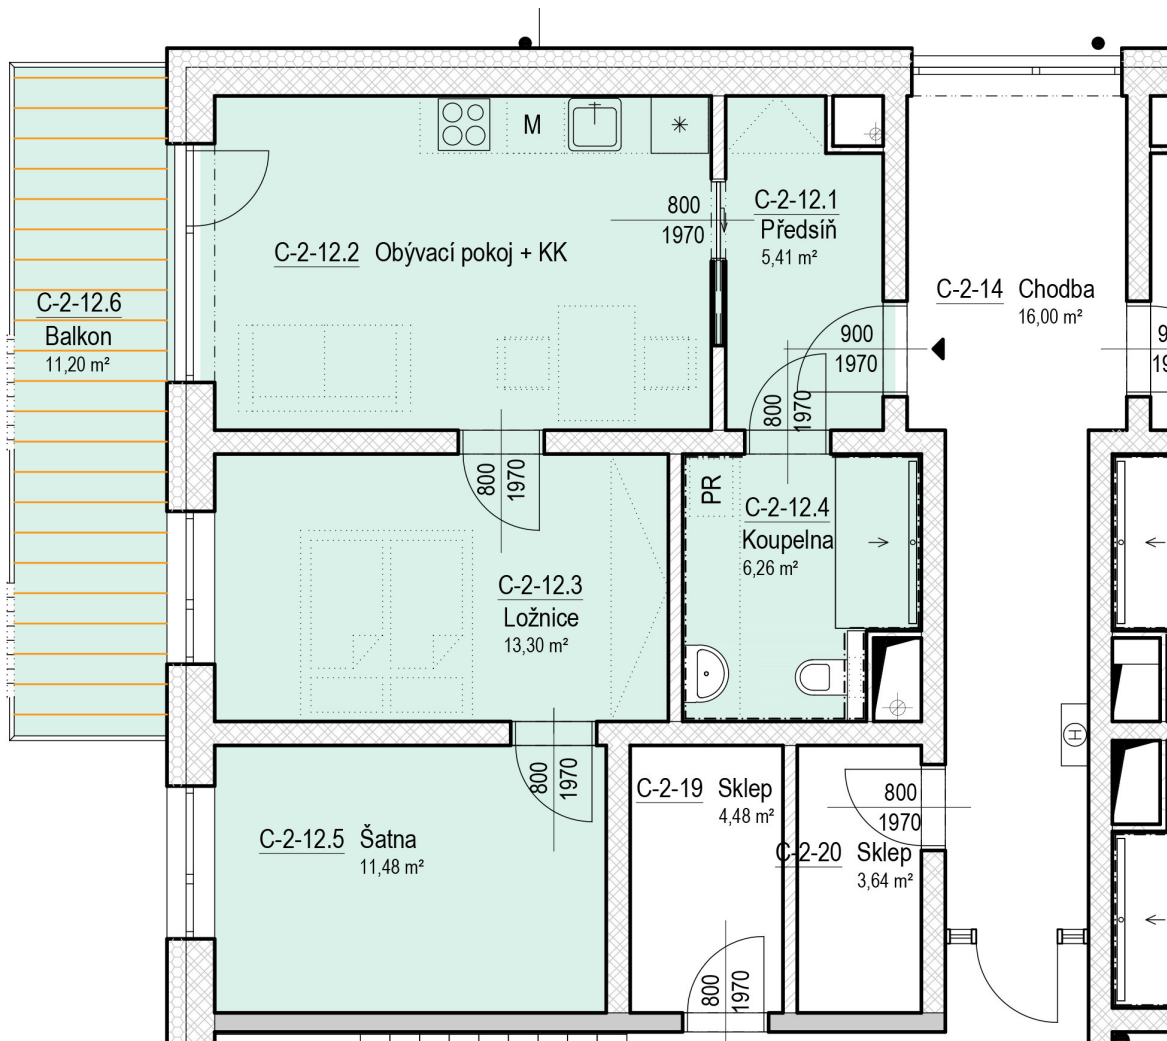

SENIOR RESORT HLUBOKÁ

BYT 3+KK
C2-12

PLOCHA
65,9 m²

C-2-12		
C-2-12.1	Předsíň	5,4
C-2-12.2	Obývací pokoj + KK	18,2
C-2-12.3	Ložnice	13,3
C-2-12.4	Koupelna	6,3
C-2-12.5	Šatna	11,5
C-2-12.6	Balkon	11,2
		65,9

C-2-12