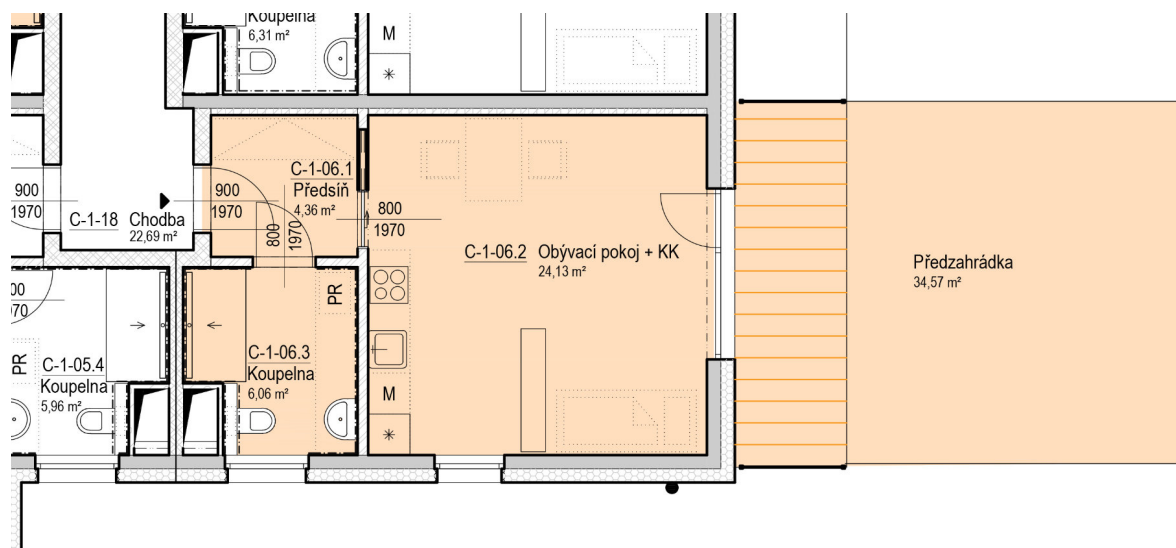

# SENIOR RESORT HLUBOKÁ

BYT 1+KK  
C-1-06

PLOCHA  
69,1 m<sup>2</sup>

**C-1-06**

Room	Area (m <sup>2</sup> )
C-1-06	69,1
C-1-06.1 Předstř	4,4
C-1-06.2 Obývací pokoj + KK	24,1
C-1-06.3 Koupelna	6,1
C-1-06.4 Předzahrádka	34,6