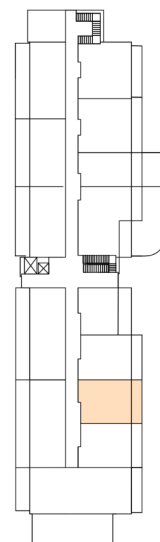

SENIOR RESORT HLUBOKÁ

BYT 2+KK
A4-05

PLOCHA
..... m²

A-4-05

A-4-05	
A-4-05.1	Předsíň 6,03 m ²
A-4-05.2	Obyvací pokoj + KK 18,0 m ²
A-4-05.3	Ložnice 13,3 m ²
A-4-05.4	Koupelna 6,3 m ²
A-4-05.5	Balkón 10,7 m ²