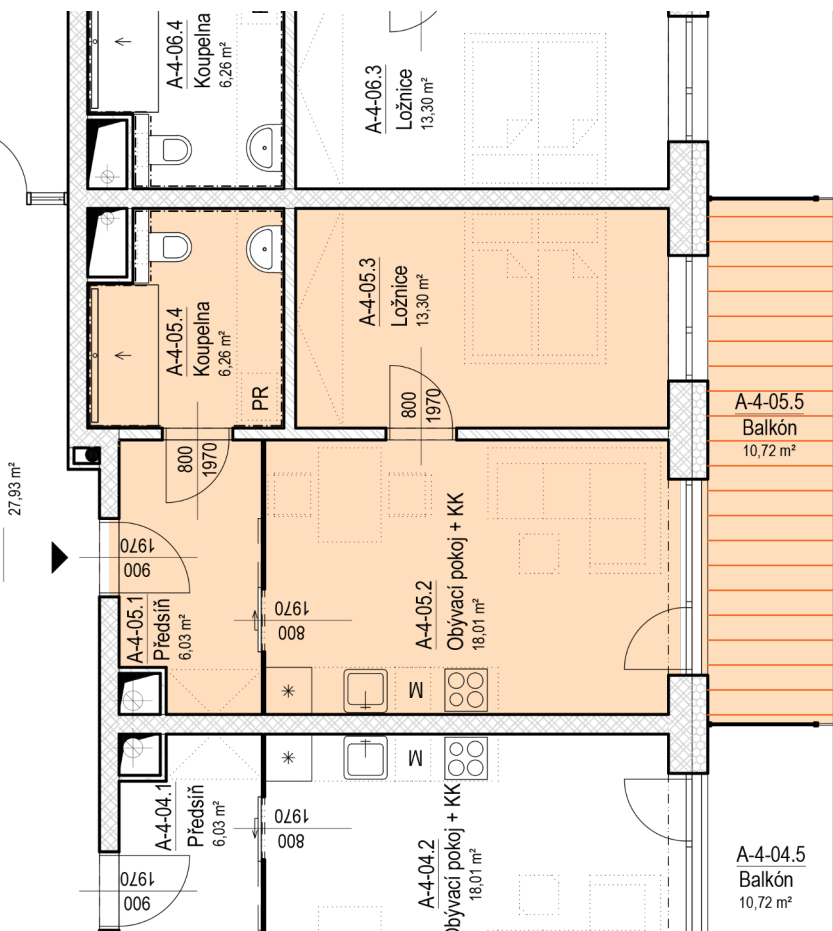

SENIOR RESORT HLUBOKÁ

BYT 2+KK
A4-05

PLOCHA
..... m²

A-4-05

A-4-05	
A-4-05.1	Předsíň 6,03 m ²
A-4-05.2	Obyvací pokoj + KK 18,0 m ²
A-4-05.3	Ložnice 13,3 m ²
A-4-05.4	Koupelna 6,3 m ²
A-4-05.5	Balkón 10,7 m ²