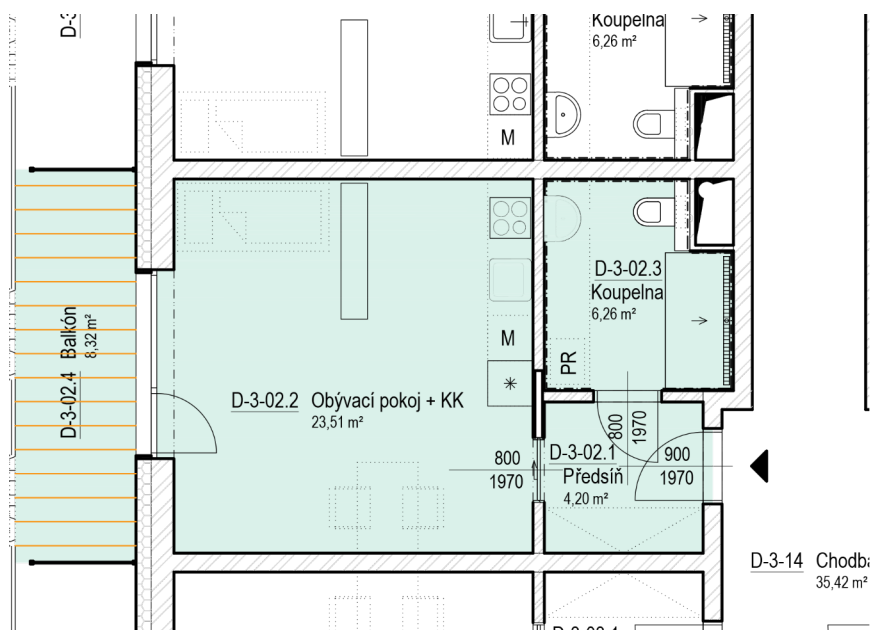

# SENIOR RESORT HLUBOKÁ

BYT 1+KK  
D3-02

PLOCHA  
42,3 m<sup>2</sup>

D-3-02

D-3-02	m <sup>2</sup>
D-3-02.1 Předsiň	4,2
D-3-02.2 Obývací pokoj + KK	23,5
D-3-02.3 Koupelna	6,3
D-3-02.4 Balkón	8,3
	42,3