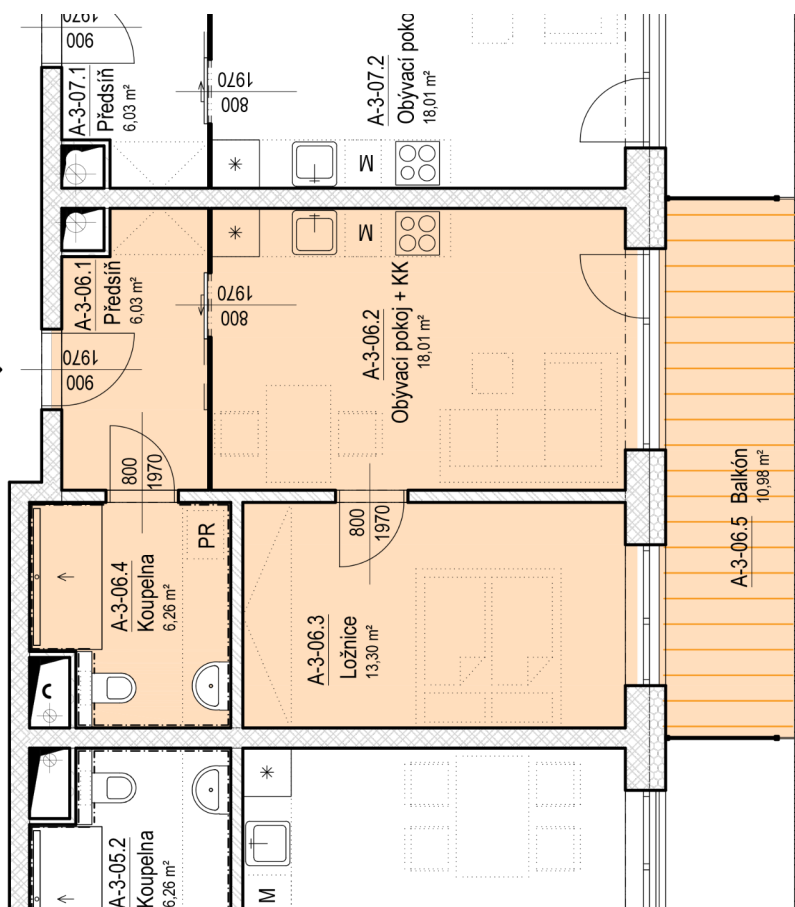

SENIOR RESORT HLUBOKÁ

BYT 2+KK
A3-06

PLOCHA
54,6 m²

A-3-06

A-3-06		
A-3-06.1	Předsíň	6,0 m ²
A-3-06.2	Obývací pokoj + KK	18,0 m ²
A-3-06.3	Ložnice	13,3 m ²
A-3-06.4	Koupelna	6,3 m ²
A-3-06.5	Balkón	11,0 m ²
		54,6 m ²